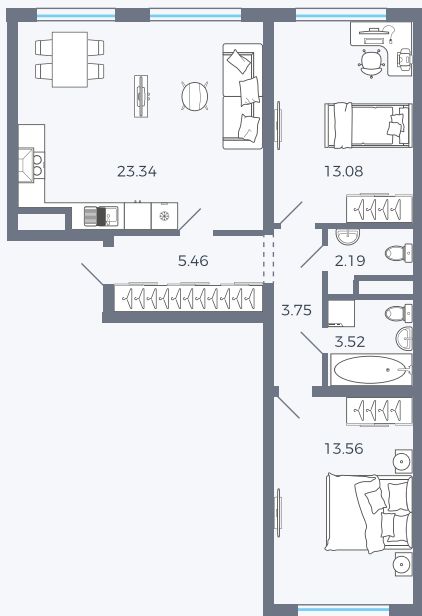

Планировка Тип 295

Квартира 73

Квартал 1.2 / Дом 1 / Секция 3 / Этаж 4

Комнат Евро 3

Площадь 64.9 м²

Срок сдачи

Вид из окна

Отделка