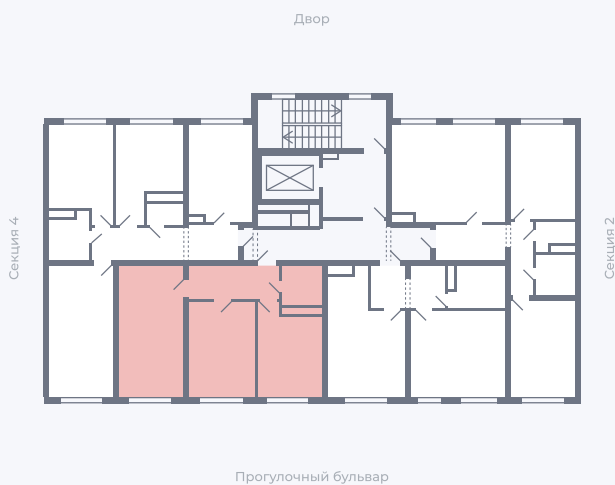

На этаже

Для заметок

Дата генерации: 13.04.2026