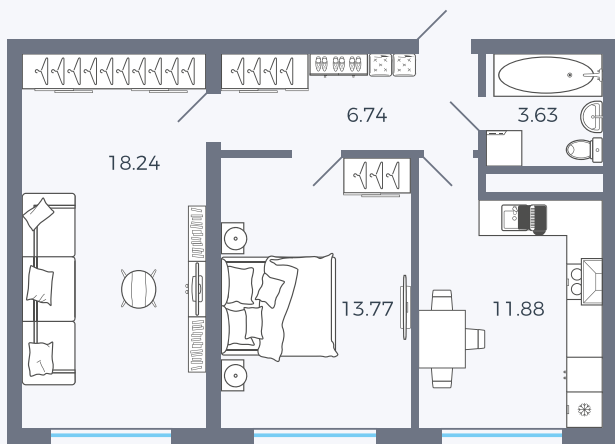

Планировка Тип 271

Квартира 76

Квартал 1.2 / Дом 1 / Секция 3 / Этаж 4

Комнат 2

Площадь 71.83 м²

Срок сдачи

Вид из окна

Отделка