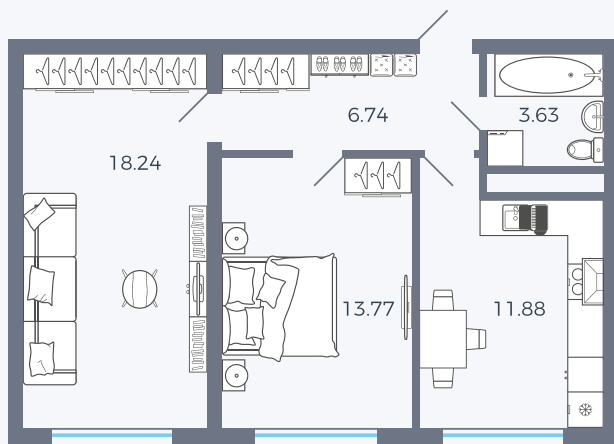

Планировка Тип 271

Квартира 76

Квартал 1.2 / Дом 1 / Секция 3 / Этаж 4

Комнат 2

Площадь 71.83 м²

Срок сдачи

Вид из окна

Отделка