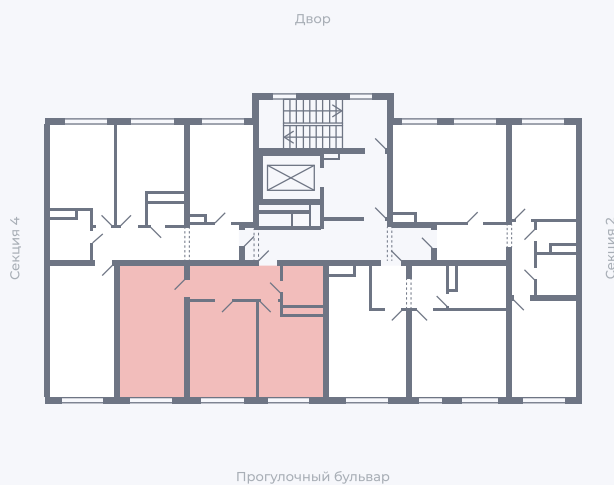

На этаже

Для заметок

Дата генерации: 13.04.2026