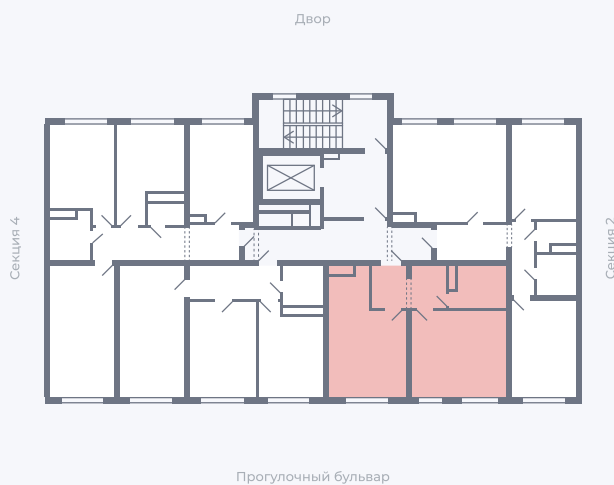

На этаже

Для заметок

Дата генерации: 13.04.2026