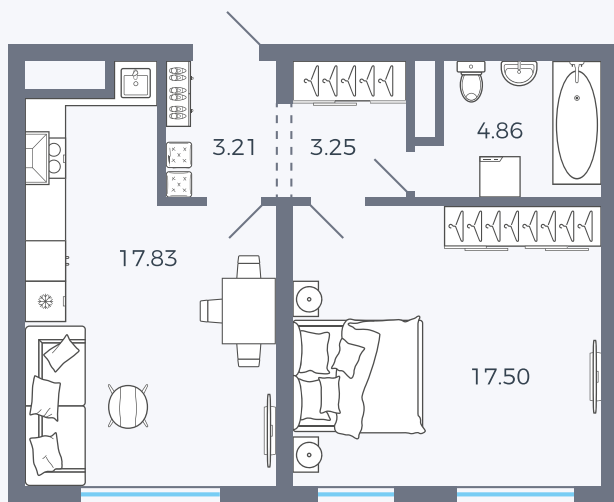

Планировка Тип 163

Квартира 75

Квартал 1.2 / Дом 1 / Секция 3 / Этаж 4

Комнат 1

Площадь 54.26 м²

Срок сдачи

Вид из окна

Отделка