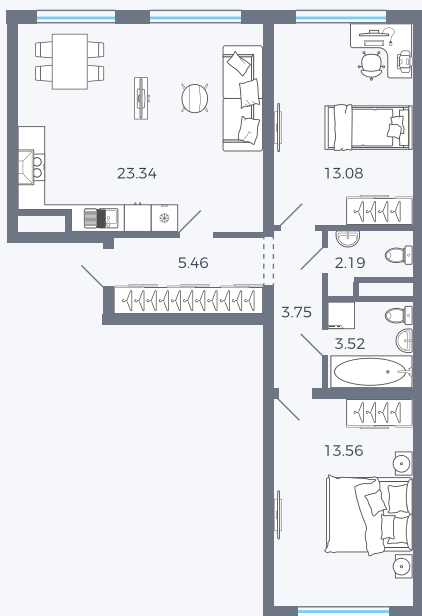

Планировка Тип 295

Квартира 70

Квартал 1.2 / Дом 1 / Секция 3 / Этаж 3

Комнат Евро 3

Площадь 46.65 м²

Срок сдачи

Вид из окна

Отделка