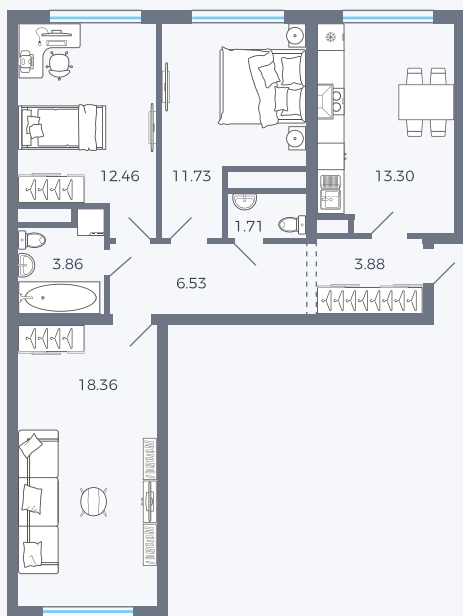

Планировка Тип 339z

Квартира 96

Квартал 1.2 / Дом 1 / Секция 3 / Этаж 9

Комнат 3

Площадь 71.83 м²

Срок сдачи

Вид из окна

Отделка