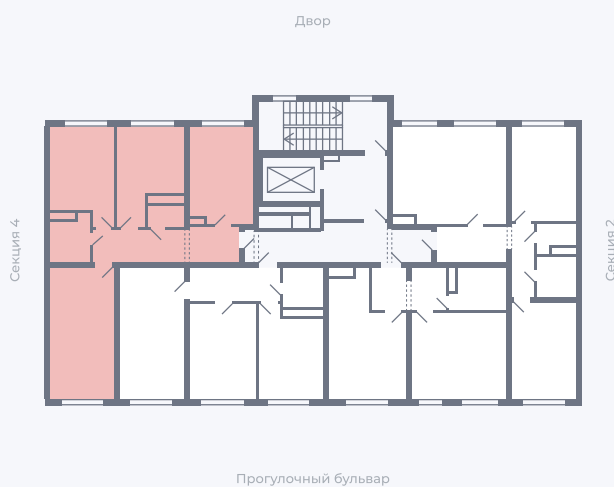

На этаже

Для заметок

Дата генерации: 13.04.2026