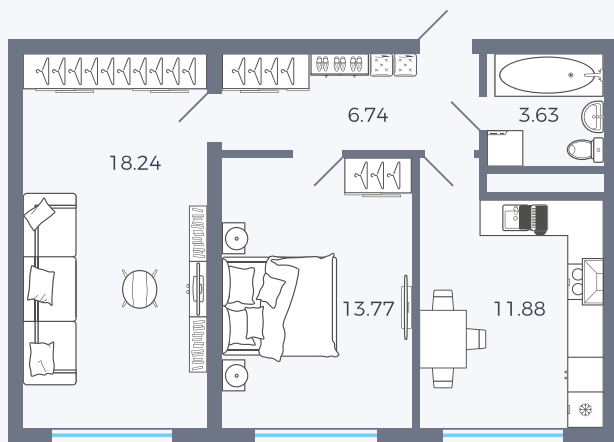

Планировка Тип 271

Квартира 95

Квартал 1.2 / Дом 1 / Секция 3 / Этаж 9

Комнат 2

Площадь 54.26 м²

Срок сдачи

Вид из окна

Отделка