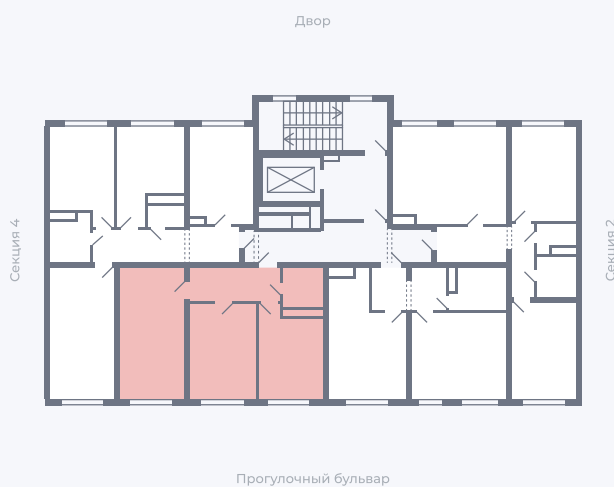

На этаже

Для заметок

Дата генерации: 13.04.2026