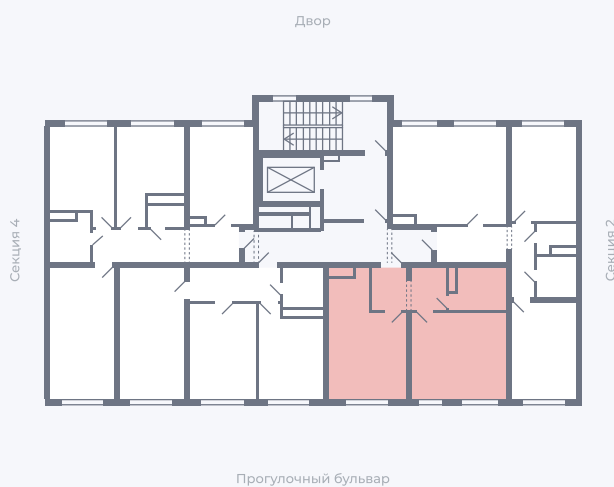

На этаже

Дата генерации: 13.04.2026