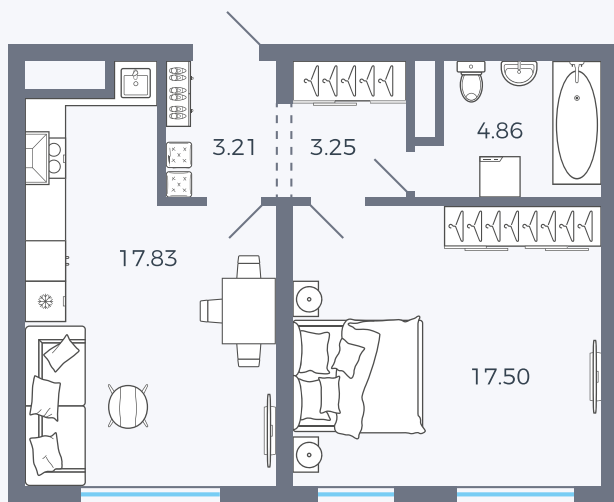

Планировка Тип 163

Квартира 94

Квартал 1.2 / Дом 1 / Секция 3 / Этаж 9

Комнат Евро 2

Площадь 46.65 м²

Срок сдачи

Вид из окна

Отделка