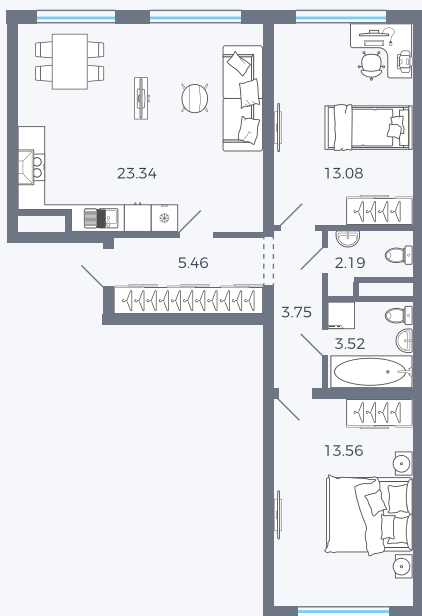

Планировка Тип 295

# Квартира 93

Квартал 1.2 / Дом 1 / Секция 3 / Этаж 9

Комнат ..... Евро 3

Площадь ..... 64.9 м<sup>2</sup>

Срок сдачи .....

Вид из окна .....