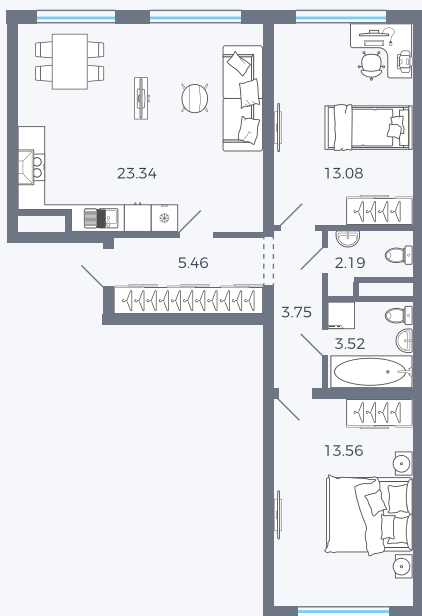

Планировка Тип 295

Квартира 93

Квартал 1.2 / Дом 1 / Секция 3 / Этаж 9

Комнат Евро 3

Площадь 64.9 м²

Срок сдачи

Вид из окна

Отделка