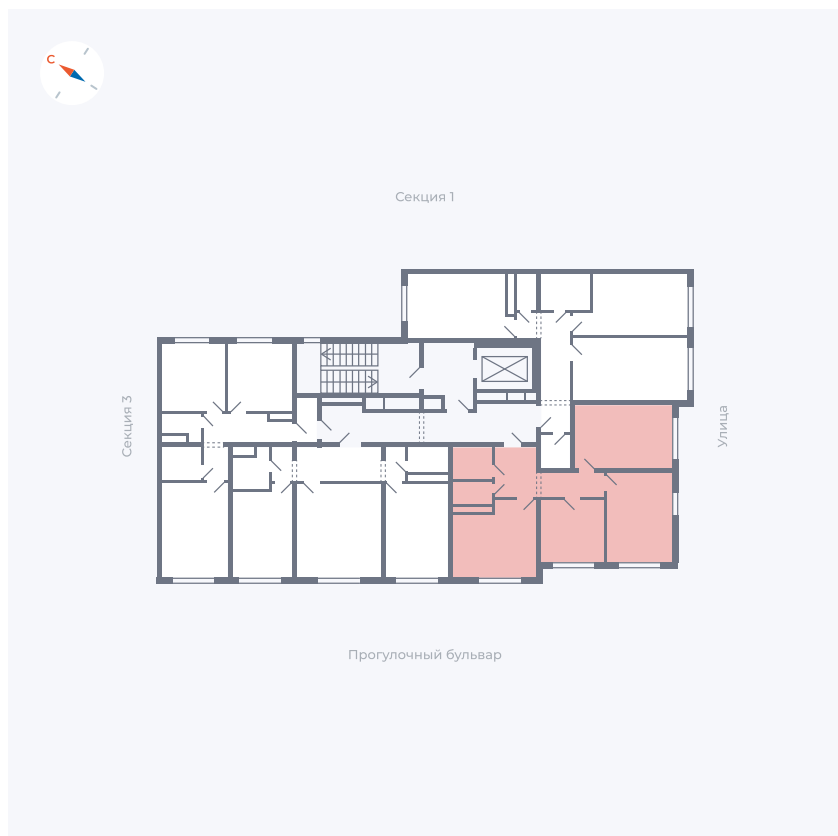

# Квартира 42

Квартал 1.2 / Дом 1 / Секция 2 / Этаж 4

Комнат	3
Площадь	63.44 м <sup>2</sup>
Срок сдачи	IV кв. 2028
Вид из окна	Бульвар