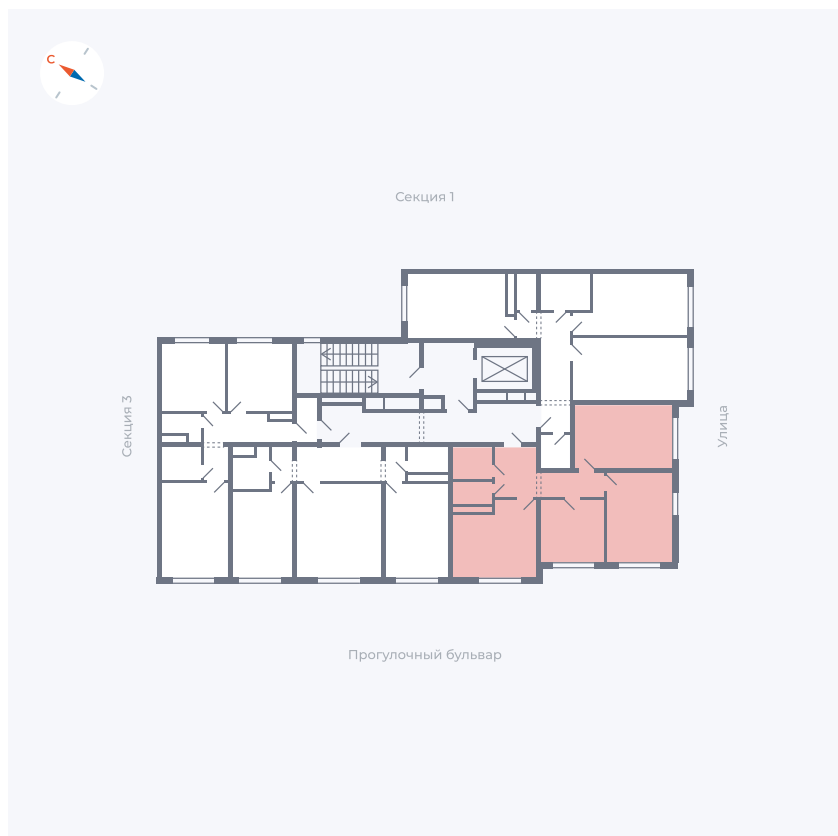

На этаже

Для заметок

Дата генерации: 03.07.2026