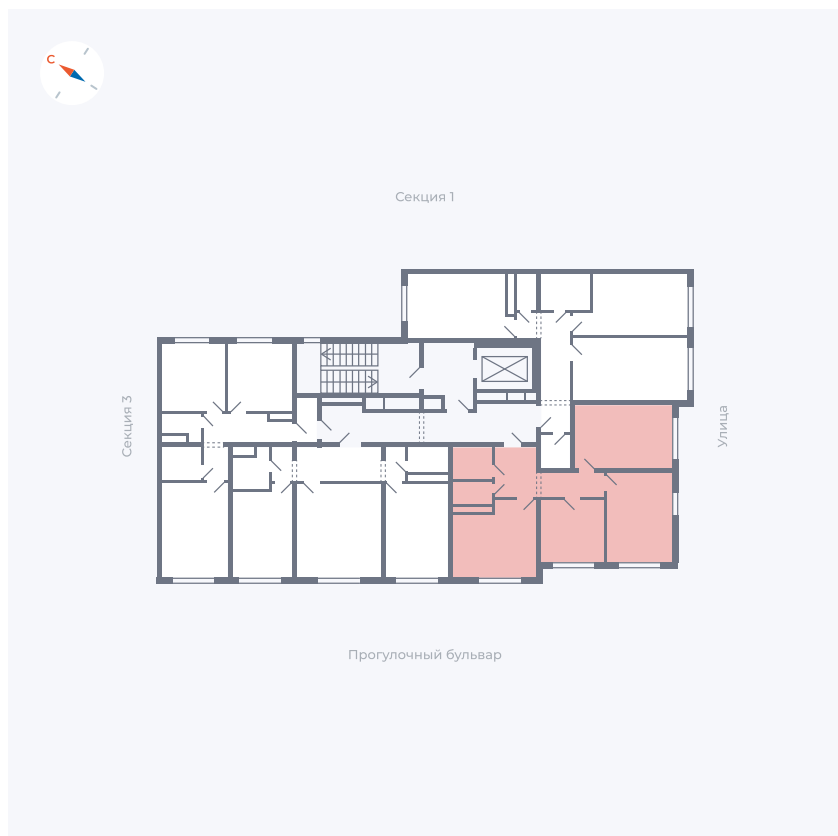

На этаже

Для заметок

Дата генерации: 15.06.2026