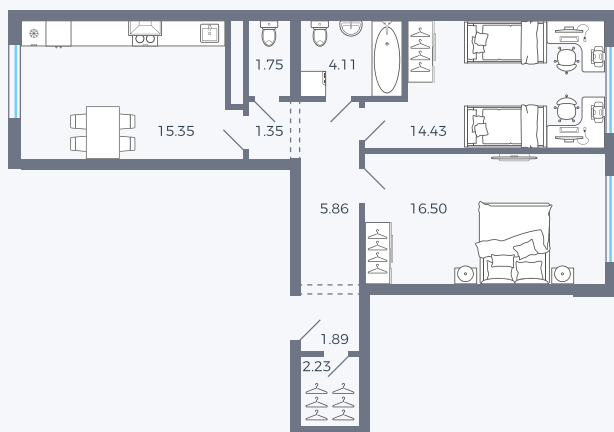

Планировка Тип 291

# Квартира 42

Квартал 1.2 / Дом 1 / Секция 2 / Этаж 4

Комнат ..... 2

Площадь ..... 63.44 м<sup>2</sup>

Срок сдачи .....

Вид из окна .....