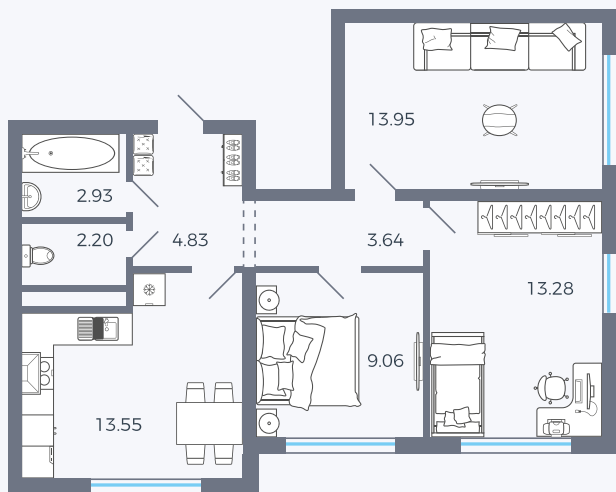

Планировка Тип 344

Квартира 38

Квартал 1.2 / Дом 1 / Секция 2 / Этаж 3

Комнат 3

Площадь 63.44 м²

Срок сдачи

Вид из окна

Отделка