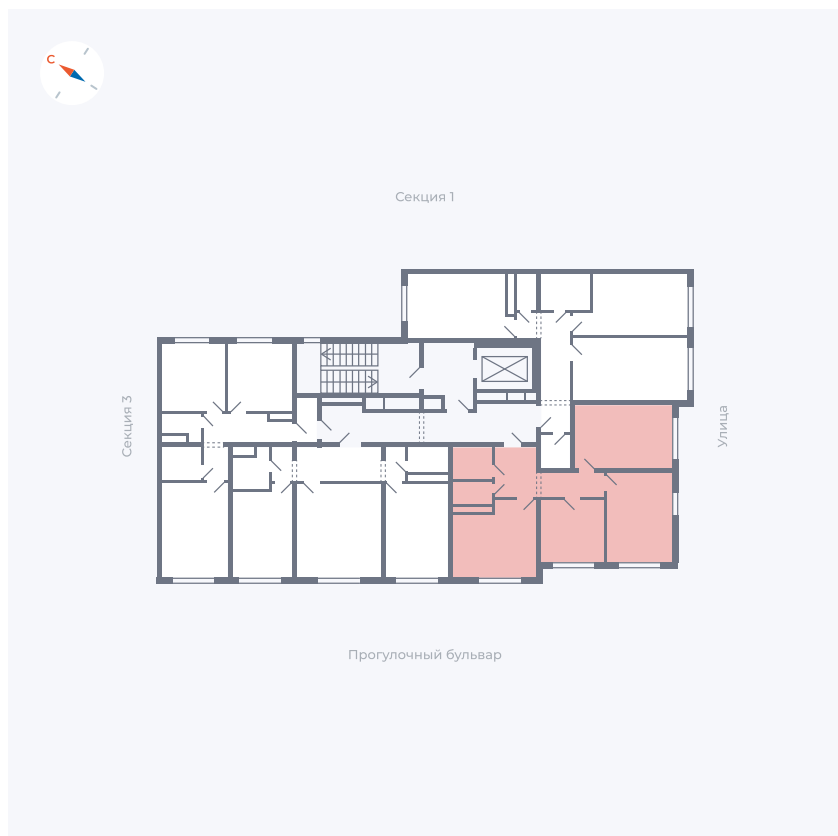

На этаже

Для заметок

Дата генерации: 03.05.2026