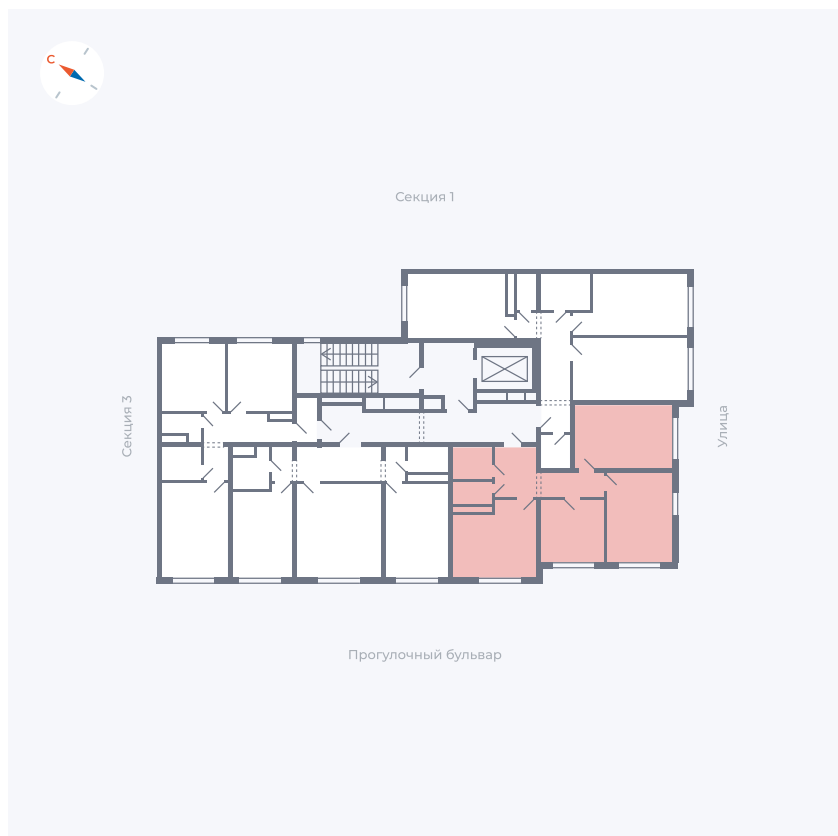

На этаже

Для заметок

Дата генерации: 04.05.2026