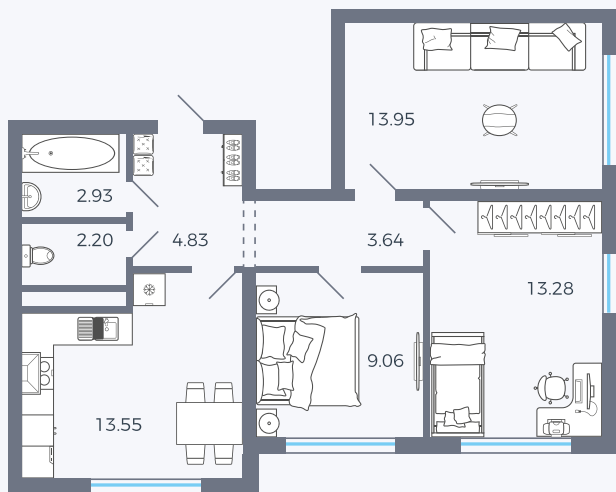

Планировка Тип 344

Квартира 34

Квартал 1.2 / Дом 1 / Секция 2 / Этаж 2

Комнат 3

Площадь 63.44 м²

Срок сдачи

Вид из окна

Отделка