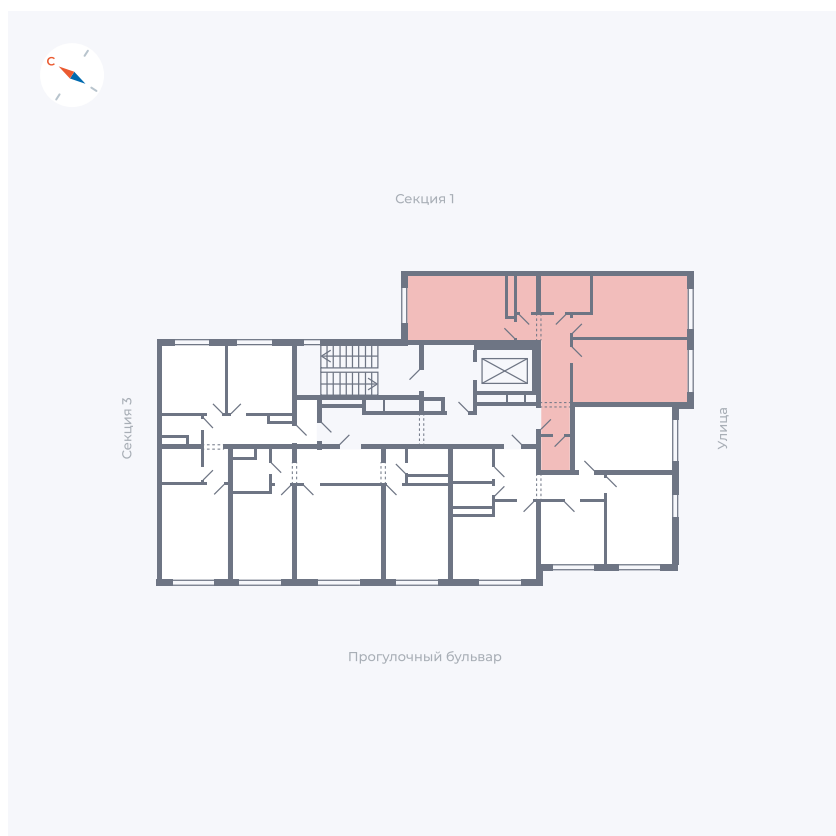

На этаже

Для заметок

Дата генерации: 24.05.2026