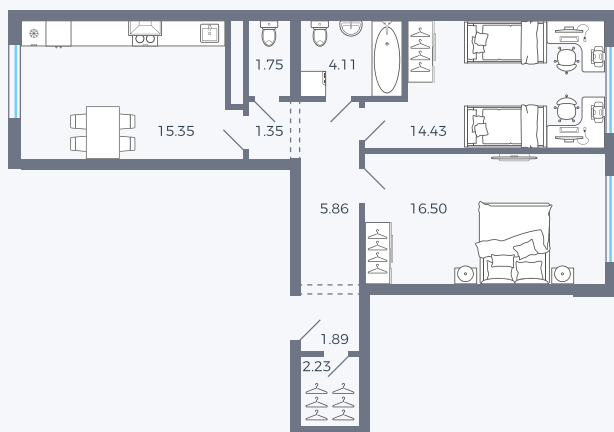

Планировка Тип 291

Квартира 33

Квартал 1.2 / Дом 1 / Секция 2 / Этаж 2

Комнат 2

Площадь 63.47 м²

Срок сдачи

Вид из окна

Отделка