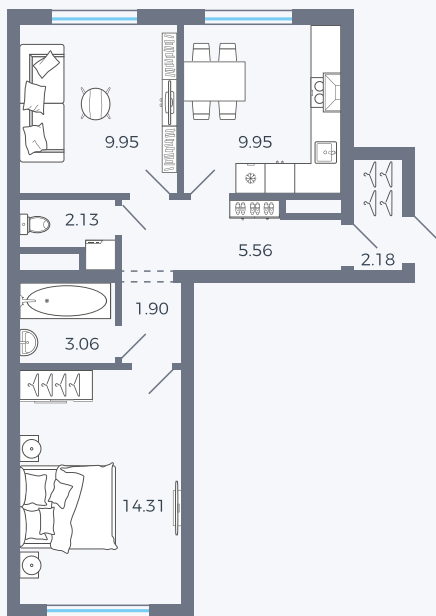

Планировка Тип 293

Квартира 36

Квартал 1.2 / Дом 1 / Секция 2 / Этаж 2

Комнат 2

Площадь 49.04 м²

Срок сдачи

Вид из окна

Отделка