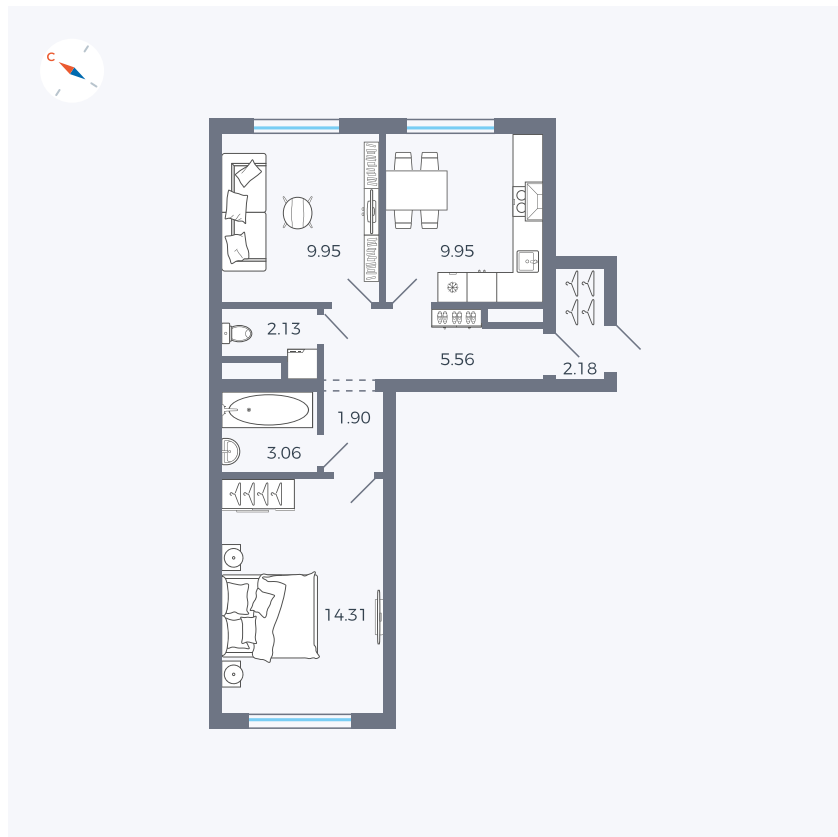

Планировка Тип 293

Квартира 36

Квартал 1.2 / Дом 1 / Секция 2 / Этаж 2

Комнат 2

Площадь 49.04 м²

Срок сдачи IV кв. 2028

Вид из окна

Отделка