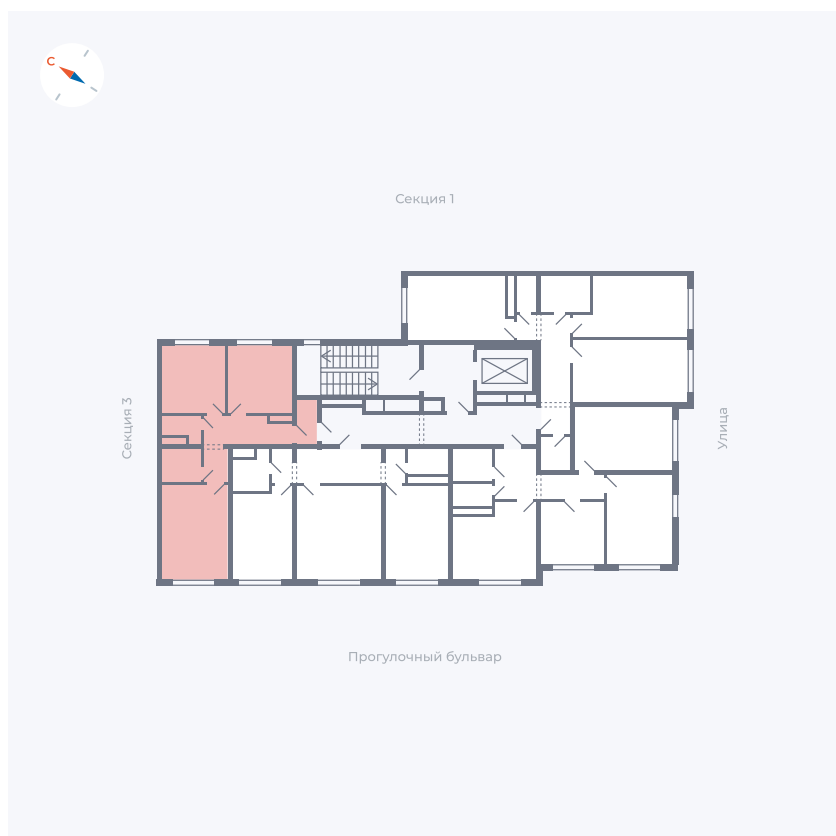

На этаже

Для заметок

Дата генерации: 04.07.2026