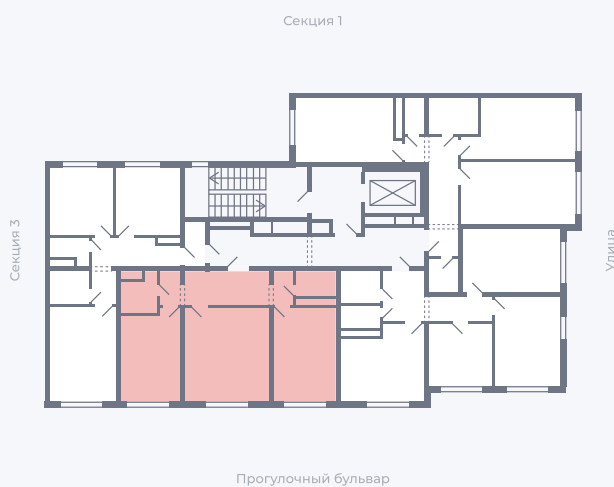

На этаже

Для заметок

Дата генерации: 13.04.2026