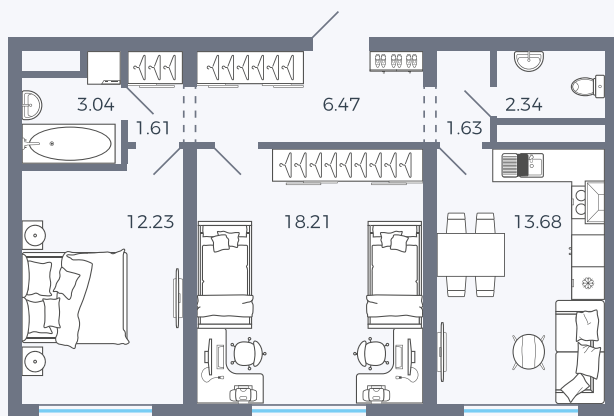

Планировка Тип 292

Квартира 35

Квартал 1.2 / Дом 1 / Секция 2 / Этаж 2

Комнат 2

Площадь 59.21 м²

Срок сдачи

Вид из окна

Отделка