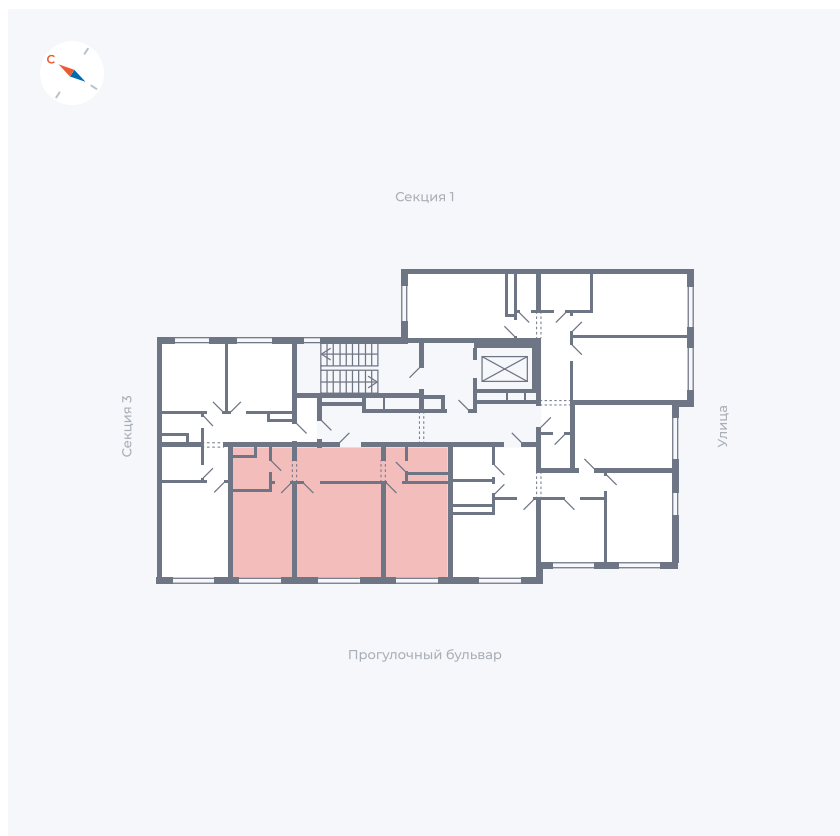

На этаже

Для заметок

Дата генерации: 03.05.2026