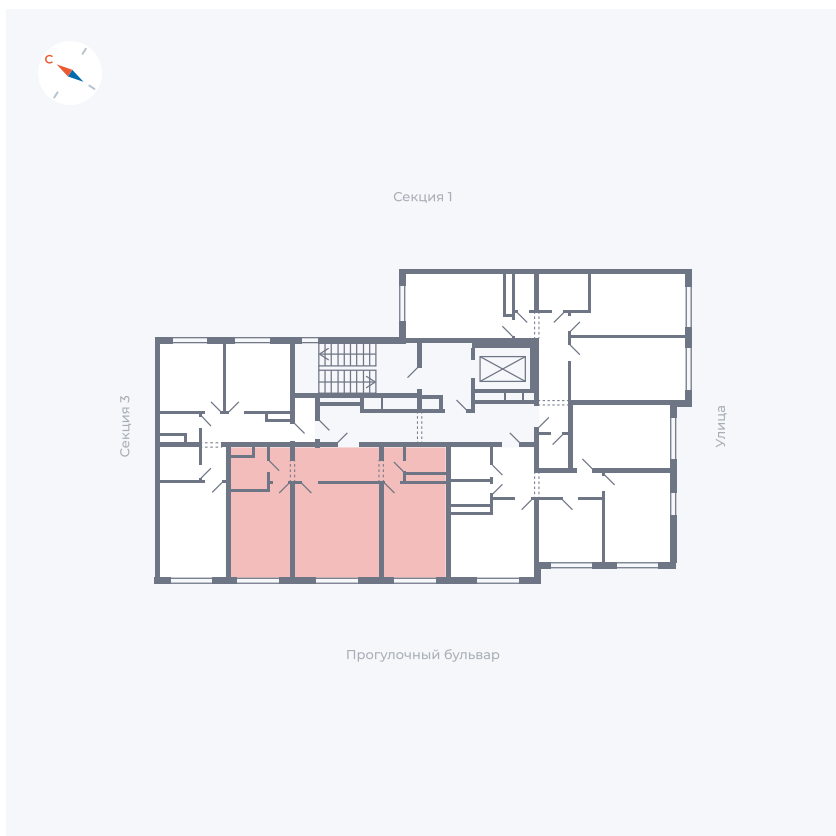

На этаже

Для заметок

Дата генерации: 24.05.2026