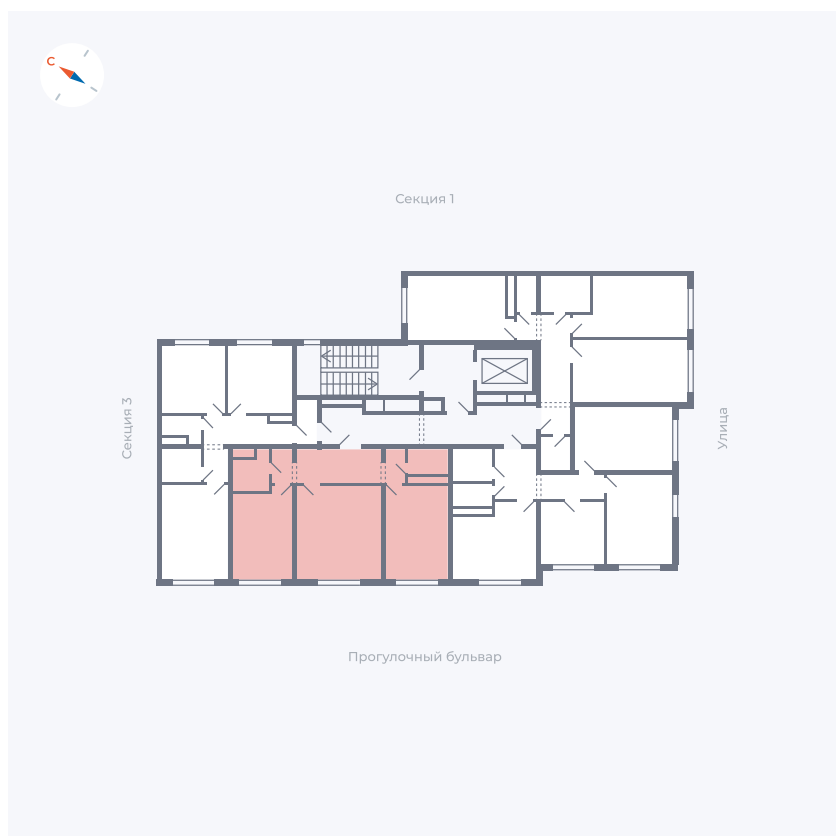

На этаже

Для заметок

Дата генерации: 03.07.2026