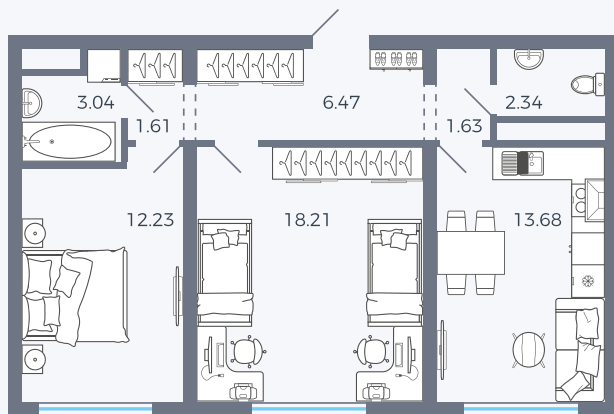

Планировка Тип 292

# Квартира 63

Квартал 1.2 / Дом 1 / Секция 2 / Этаж 9

Комнат ..... 2

Площадь ..... 59.21 м<sup>2</sup>

Срок сдачи .....

Вид из окна .....