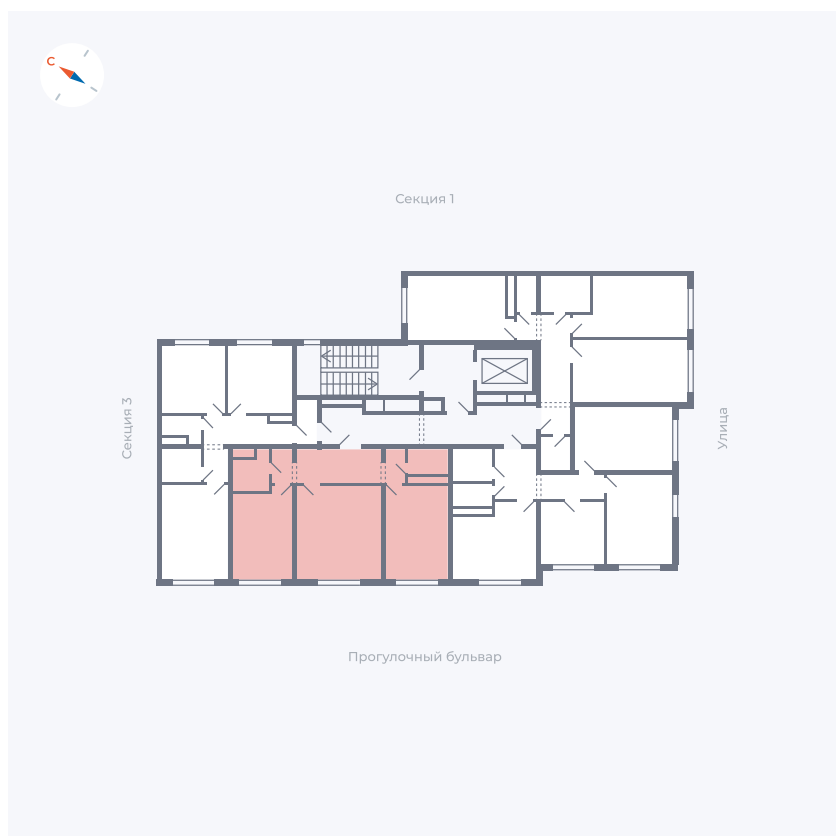

На этаже

Для заметок

Дата генерации: 03.05.2026