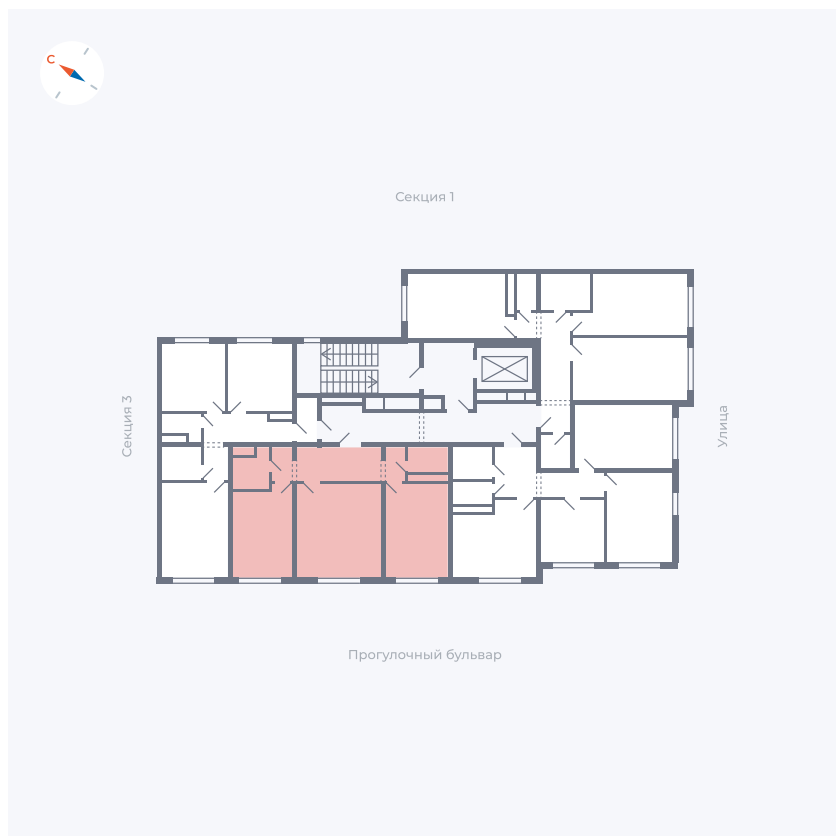

На этаже

Для заметок

Дата генерации: 24.05.2026