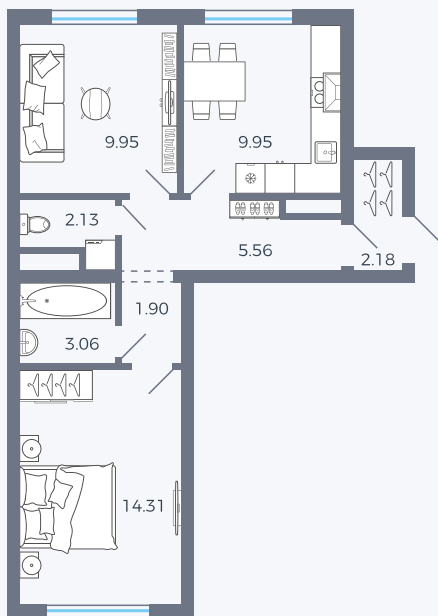

Планировка Тип 293

Квартира 64

Квартал 1.2 / Дом 1 / Секция 2 / Этаж 9

Комнат 2

Площадь 49.04 м²

Срок сдачи

Вид из окна

Отделка