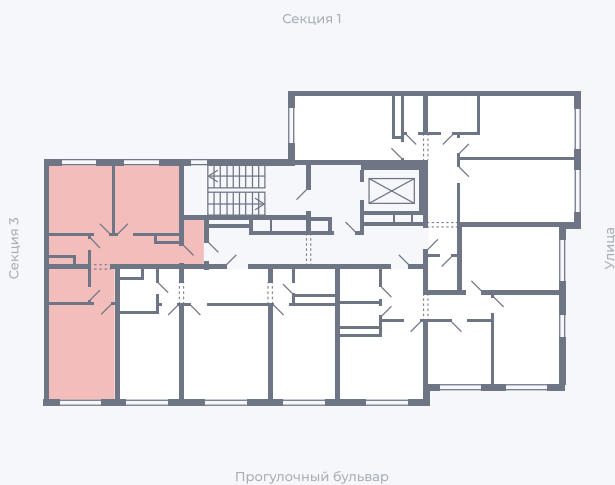

На этаже

Для заметок

Дата генерации: 13.04.2026