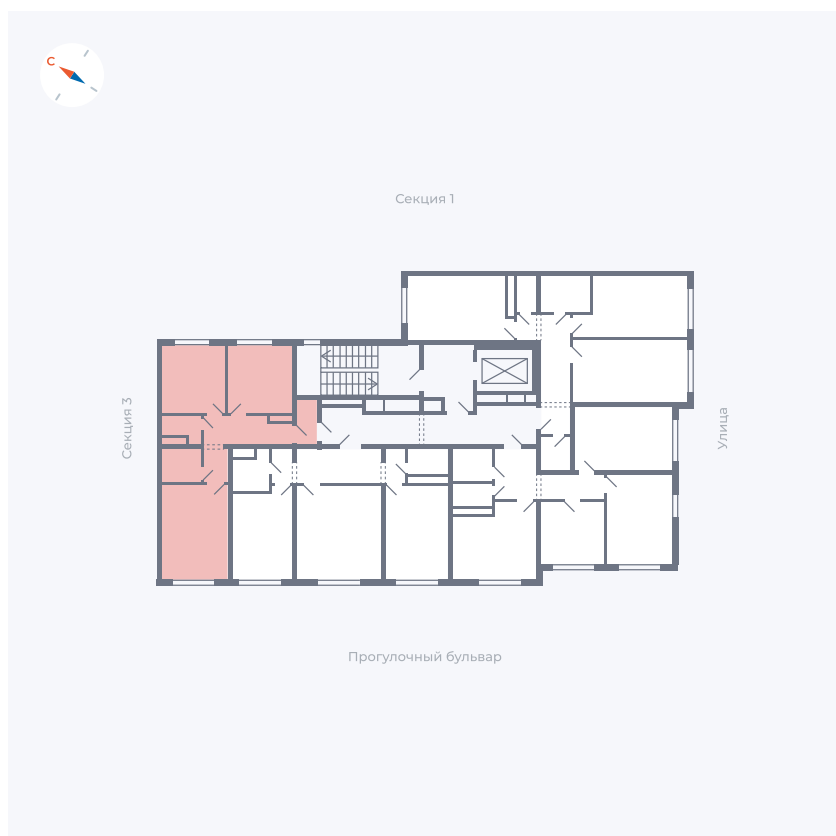

На этаже

Для заметок

Дата генерации: 13.06.2026