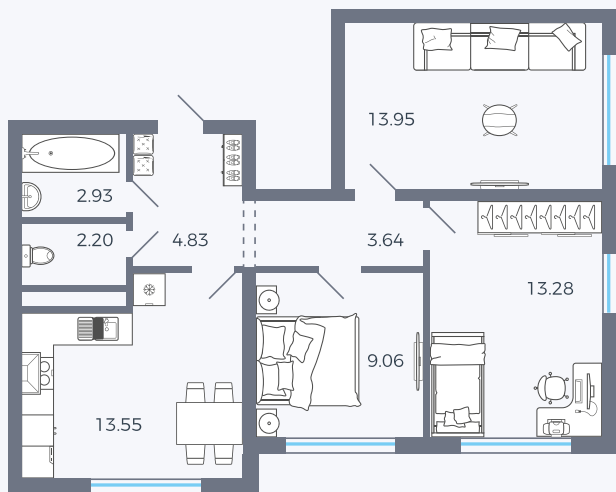

Планировка Тип 344

Квартира 62

Квартал 1.2 / Дом 1 / Секция 2 / Этаж 9

Комнат 3

Площадь 63.44 м²

Срок сдачи

Вид из окна

Отделка