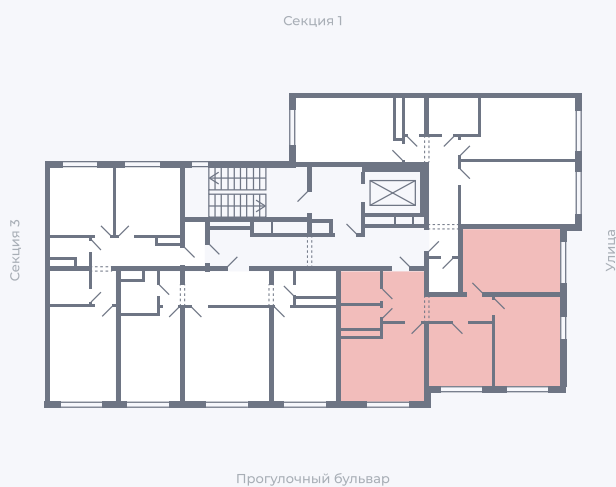

На этаже

Для заметок

Дата генерации: 13.04.2026