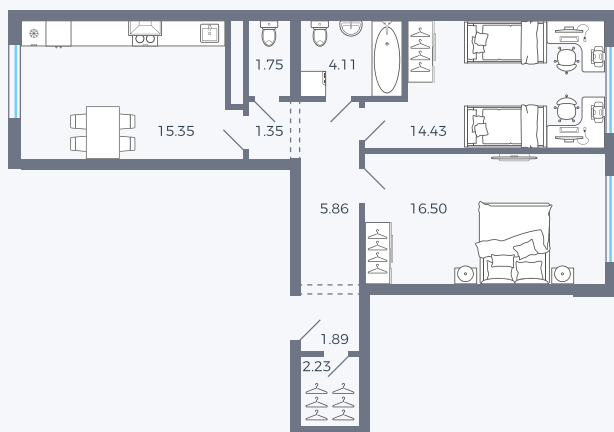

Планировка Тип 291

# Квартира 61

Квартал 1.2 / Дом 1 / Секция 2 / Этаж 9

Комнат ..... 2

Площадь ..... 63.47 м<sup>2</sup>

Срок сдачи .....

Вид из окна .....