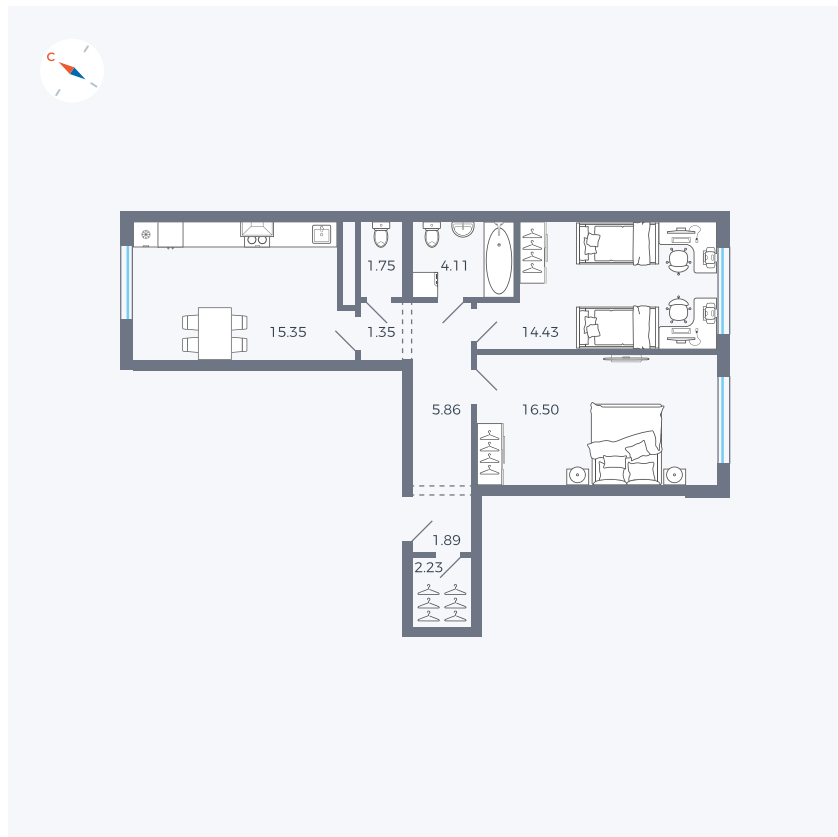

Планировка Тип 291

Квартира 61

Квартал 1.2 / Дом 1 / Секция 2 / Этаж 9

Комнат 2

Площадь 63.47 м²

Срок сдачи IV кв. 2028

Вид из окна

Отделка