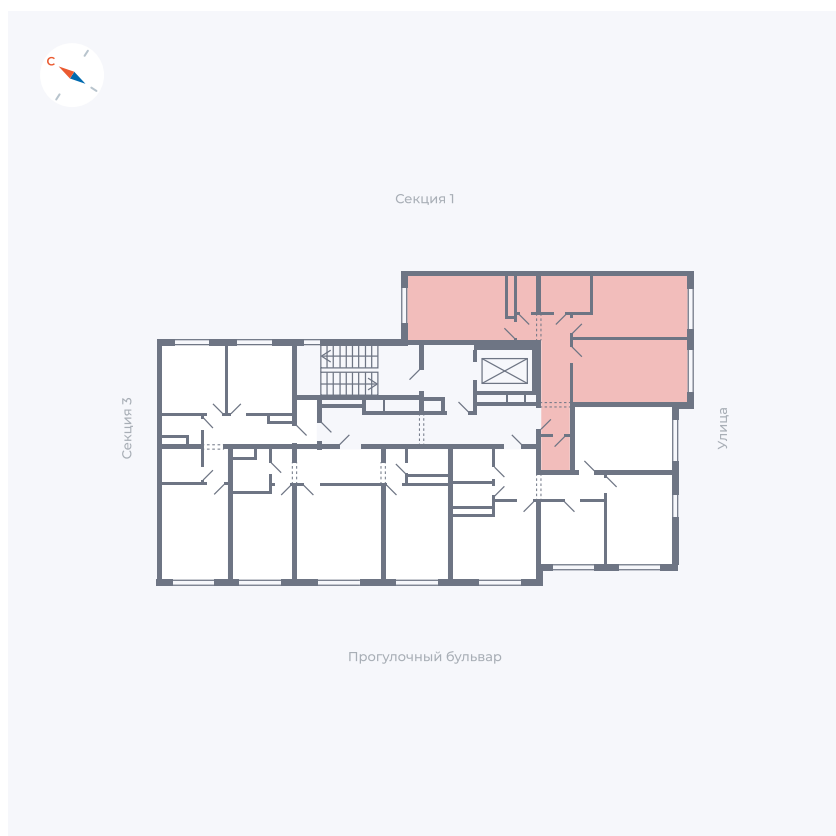

На этаже

Для заметок

Дата генерации: 03.05.2026