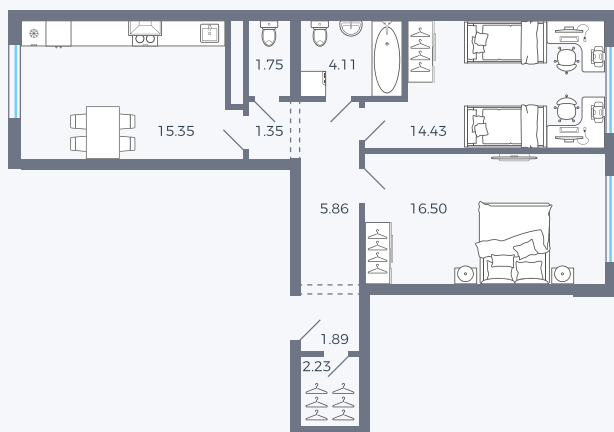

Планировка Тип 291

Квартира 61

Квартал 1.2 / Дом 1 / Секция 2 / Этаж 9

Комнат 2

Площадь 63.47 м²

Срок сдачи

Вид из окна

Отделка