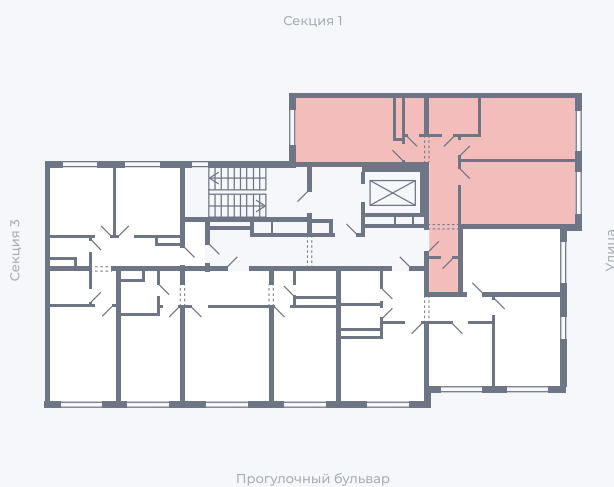

На этаже

Дата генерации: 13.04.2026