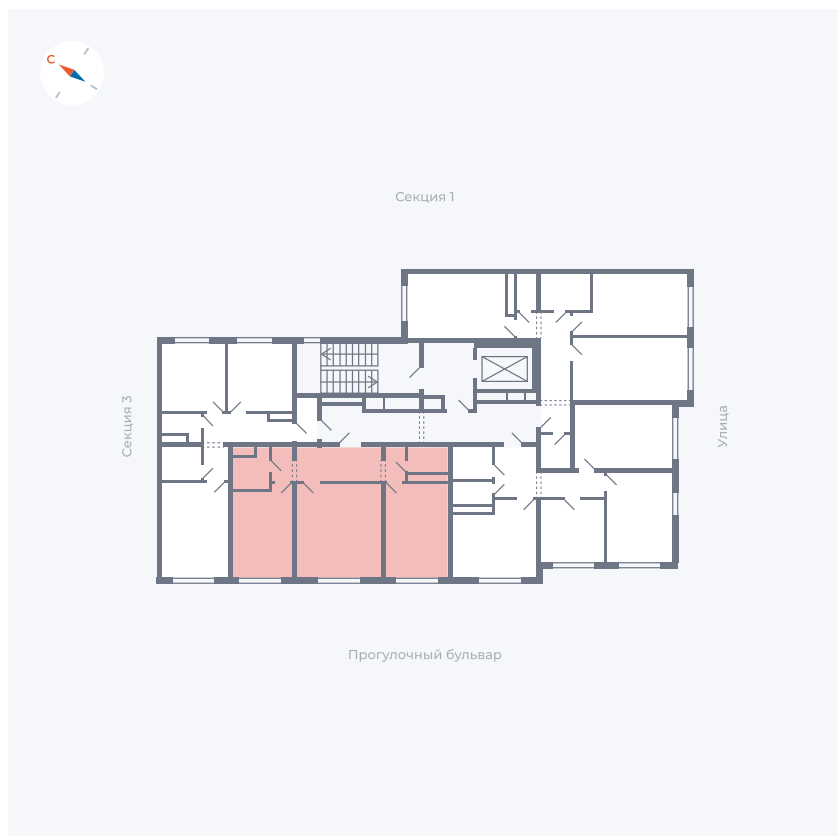

На этаже

Для заметок

Дата генерации: 12.06.2026