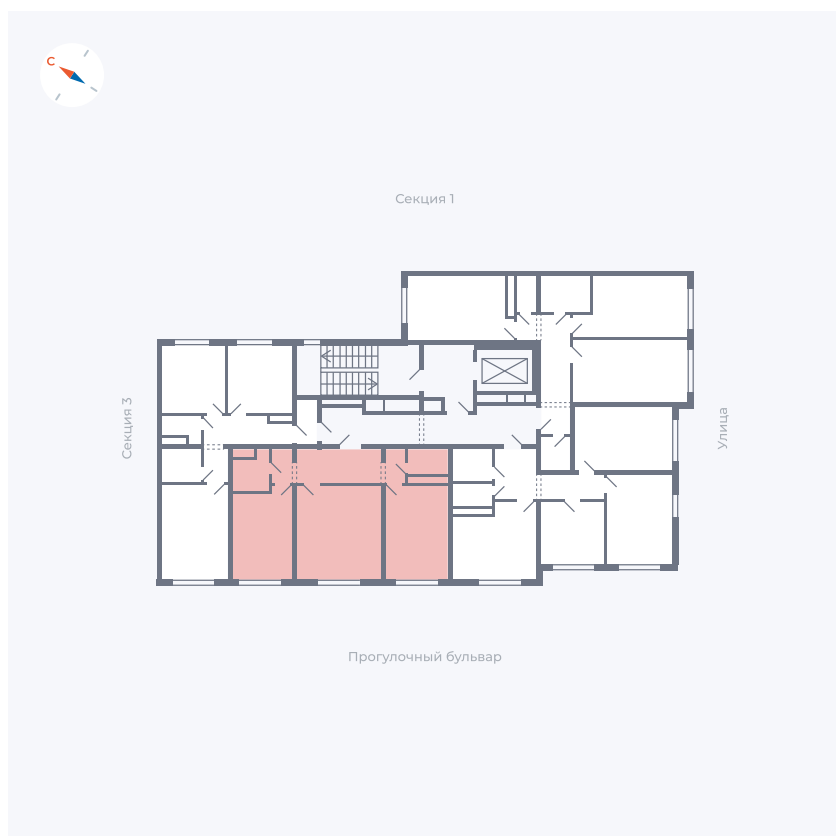

На этаже

Для заметок

Дата генерации: 23.05.2026