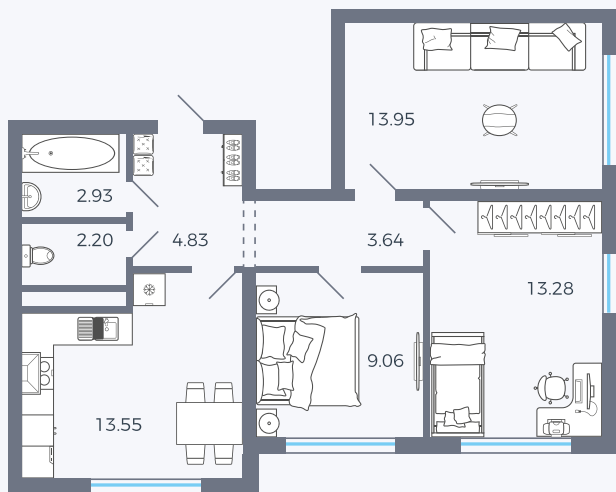

Планировка Тип 344

Квартира 55

Квартал 1.2 / Дом 1 / Секция 2 / Этаж 7

Комнат 3

Площадь 59.21 м²

Срок сдачи

Вид из окна

Отделка