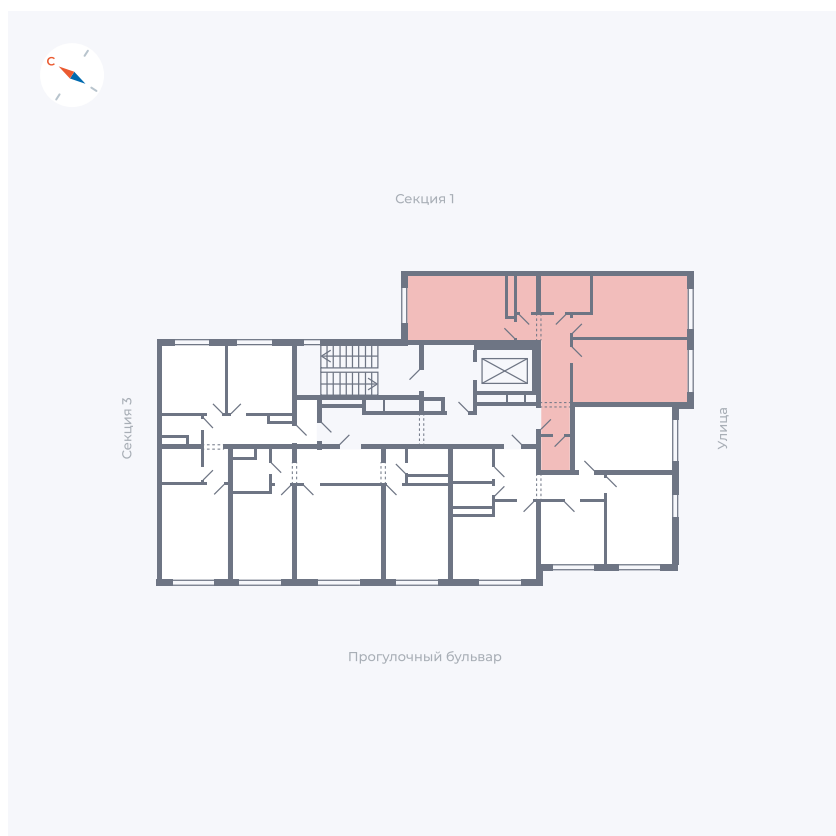

На этаже

Для заметок

Дата генерации: 13.06.2026