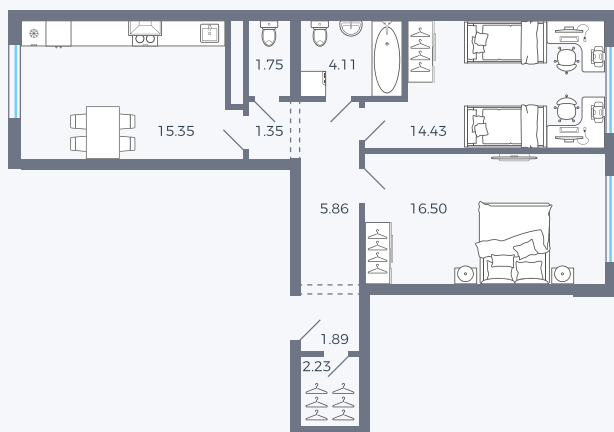

Планировка Тип 291

Квартира 53

Квартал 1.2 / Дом 1 / Секция 2 / Этаж 7

Комнат 2

Площадь 63.47 м²

Срок сдачи

Вид из окна

Отделка