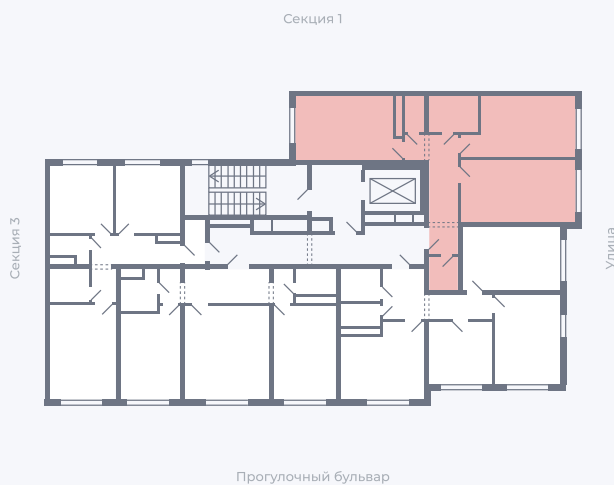

На этаже

Дата генерации: 13.04.2026