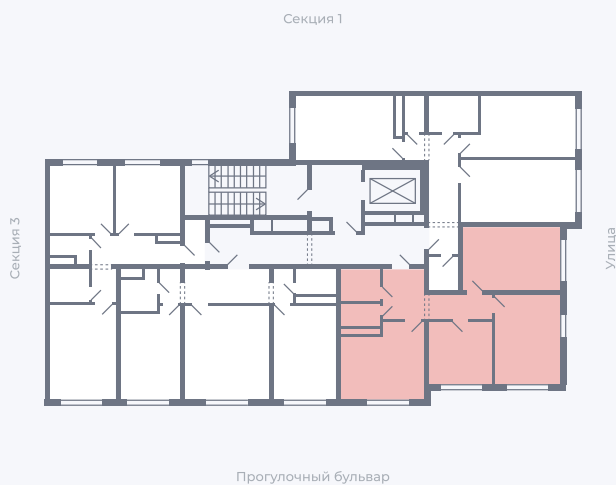

На этаже

Для заметок

Дата генерации: 13.04.2026