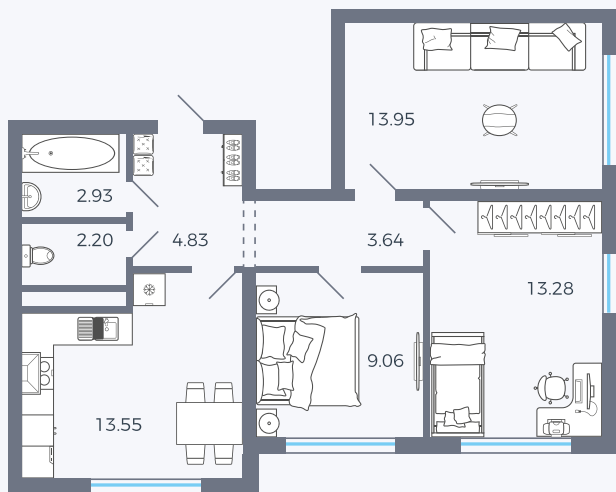

Планировка Тип 344

Квартира 52

Квартал 1.2 / Дом 1 / Секция 2 / Этаж 6

Комнат 3

Площадь 49.04 м²

Срок сдачи

Вид из окна

Отделка