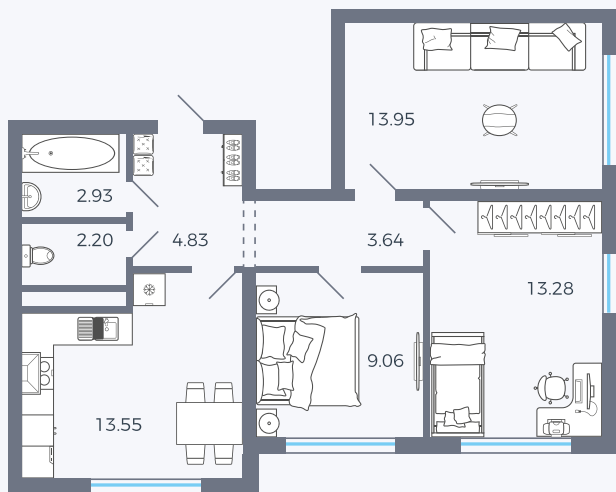

Планировка Тип 344

# Квартира 52

Квартал 1.2 / Дом 1 / Секция 2 / Этаж 6

Комнат ..... 3

Площадь ..... 49.04 м<sup>2</sup>

Срок сдачи .....

Вид из окна .....