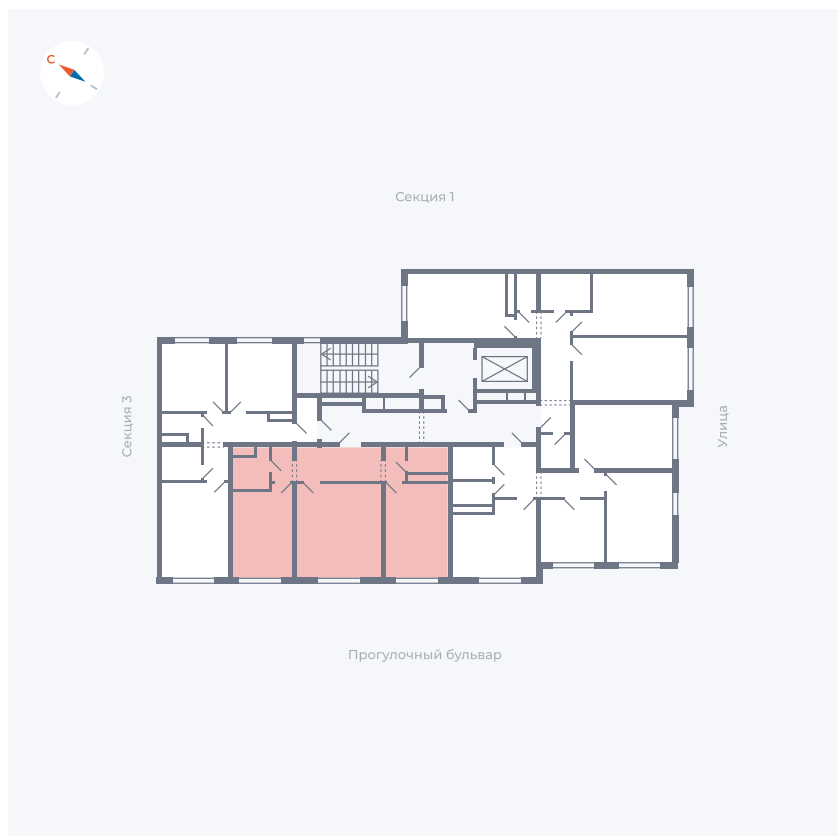

На этаже

Для заметок

Дата генерации: 04.05.2026