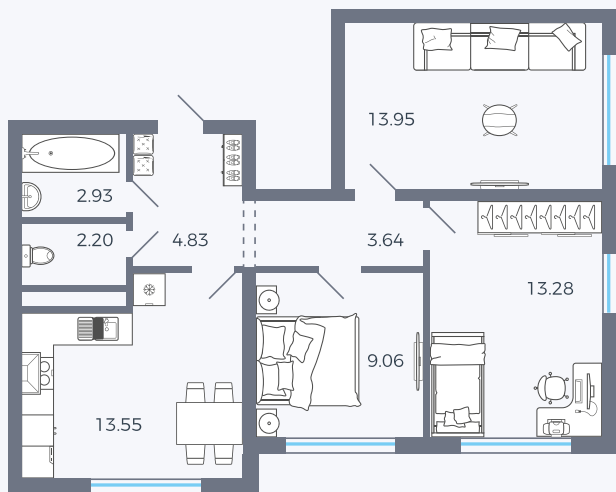

Планировка Тип 344

Квартира 47

Квартал 1.2 / Дом 1 / Секция 2 / Этаж 5

Комнат 3

Площадь 59.21 м²

Срок сдачи

Вид из окна

Отделка