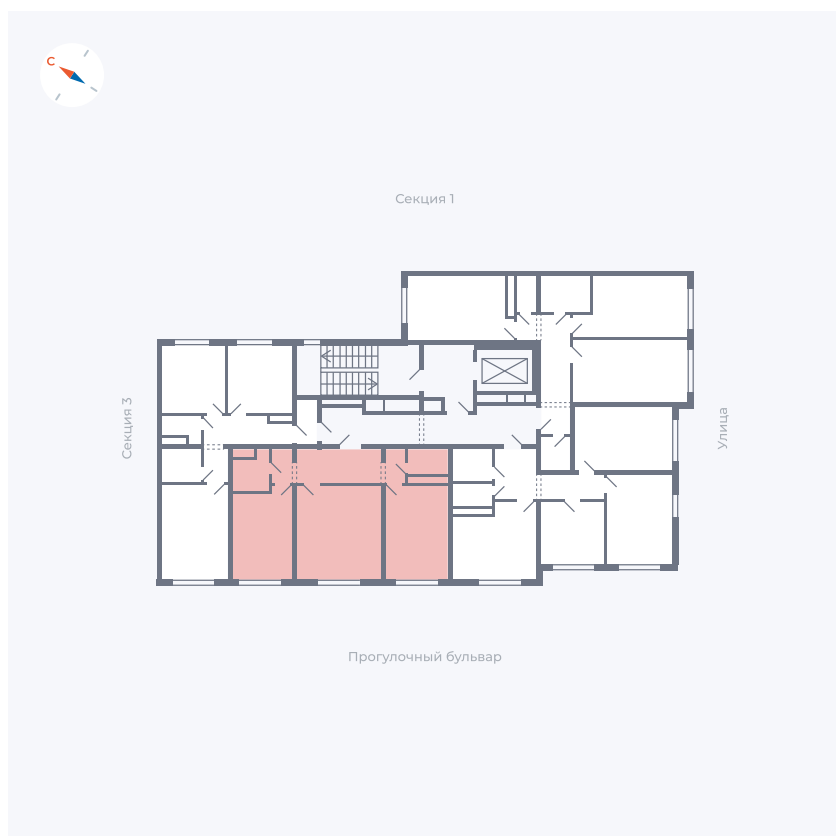

На этаже

Для заметок

Дата генерации: 04.05.2026