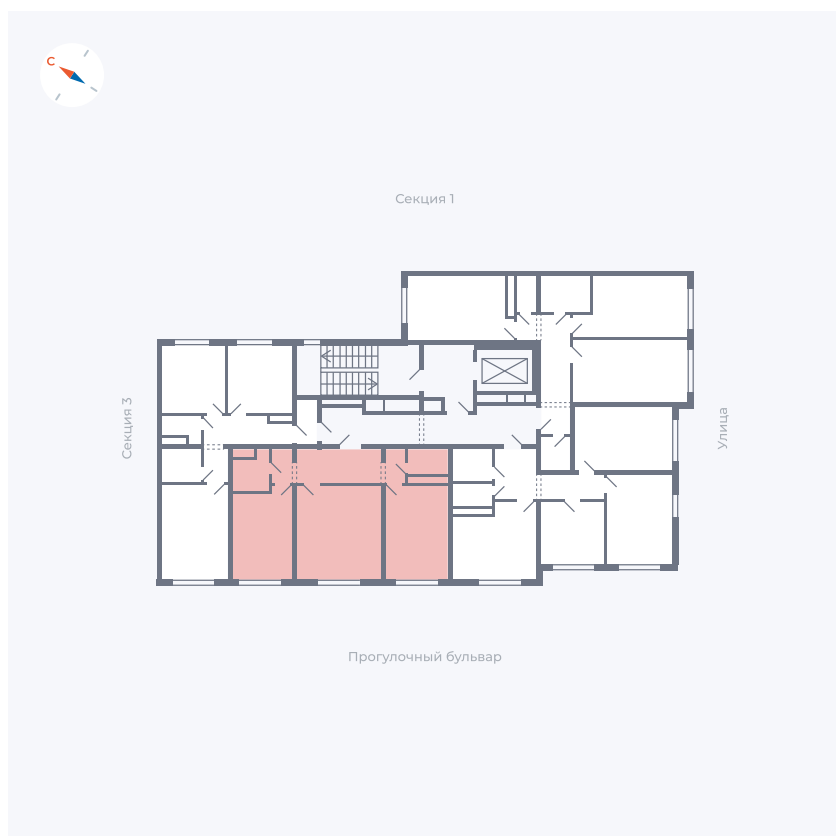

# Квартира 47

Квартал 1.2 / Дом 1 / Секция 2 / Этаж 5

Комнат ..... 2

Площадь ..... 59.21 м<sup>2</sup>

Срок сдачи ..... IV кв. 2028

Вид из окна ..... Бульвар