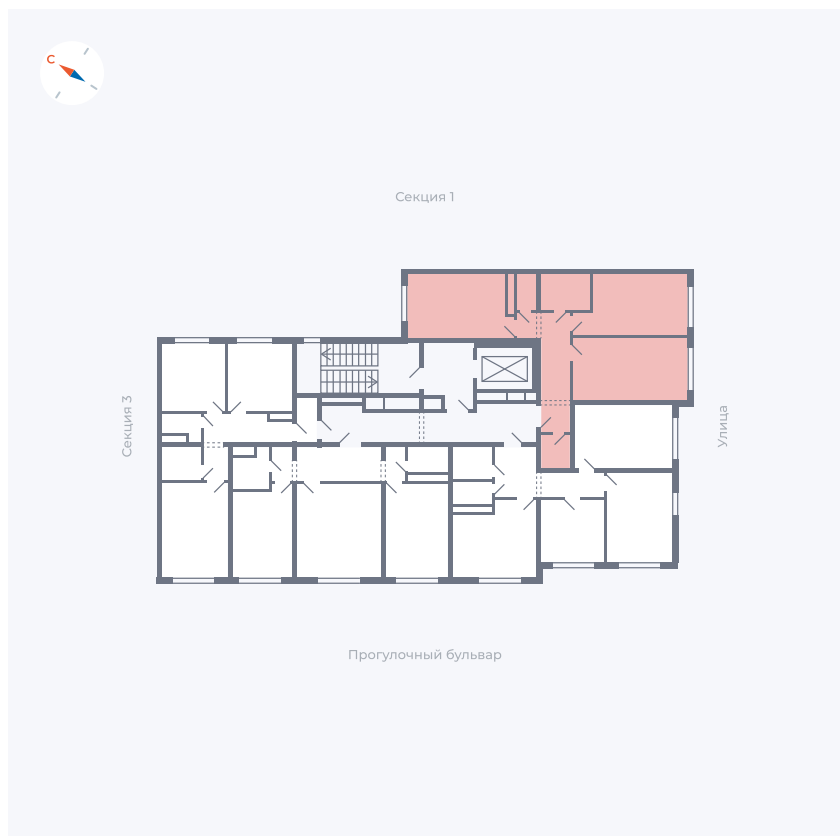

На этаже

Для заметок

Дата генерации: 19.06.2026