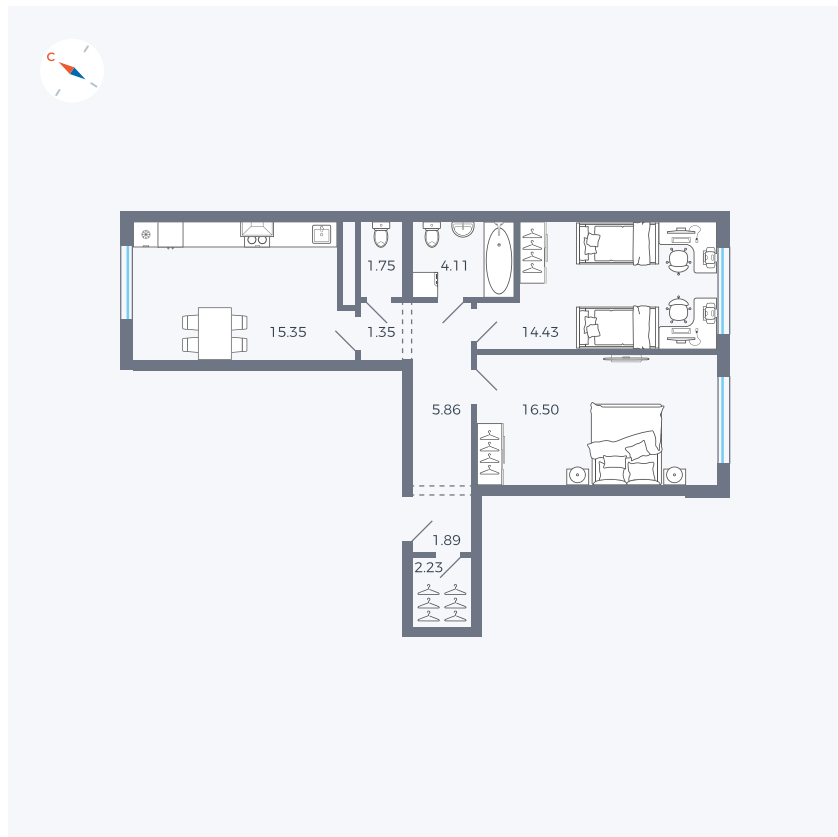

Планировка Тип 291

Квартира 45

Квартал 1.2 / Дом 1 / Секция 2 / Этаж 5

Комнат 2

Площадь 63.47 м²

Срок сдачи IV кв. 2028

Вид из окна

Отделка