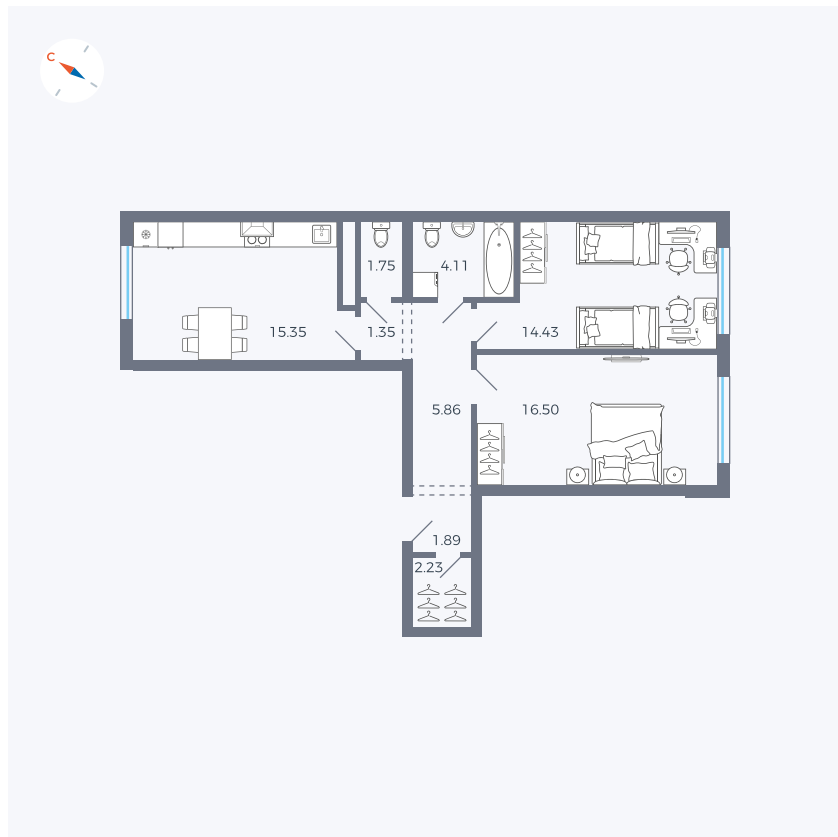

Планировка Тип 291

Квартира 45

Квартал 1.2 / Дом 1 / Секция 2 / Этаж 5

Комнат	2
Площадь	63.47 м ²
Срок сдачи	IV кв. 2028
Вид из окна	

Отделка

Цена: **0 Р**

Вы можете забронировать эту квартиру, или получить консультацию позвонив по номеру