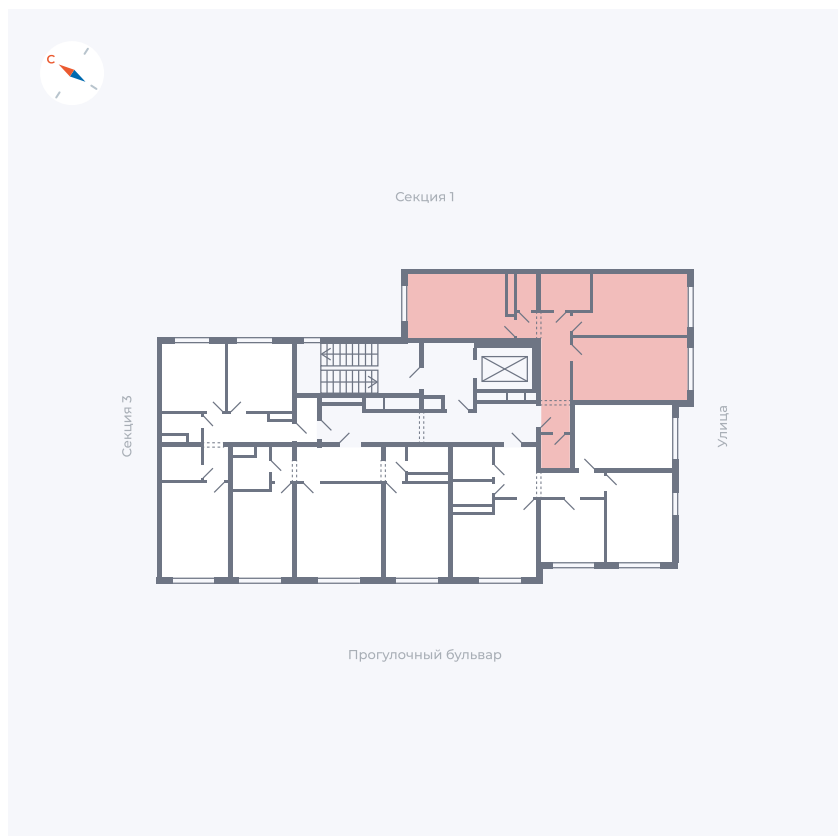

На этаже

Для заметок

Дата генерации: 03.05.2026