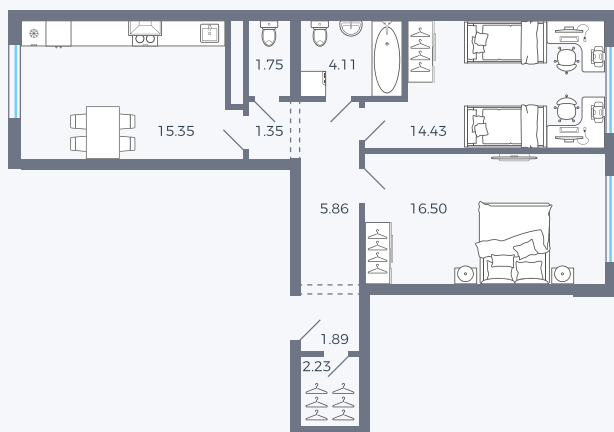

Планировка Тип 291

Квартира 45

Квартал 1.2 / Дом 1 / Секция 2 / Этаж 5

Комнат 2

Площадь 63.47 м²

Срок сдачи

Вид из окна

Отделка