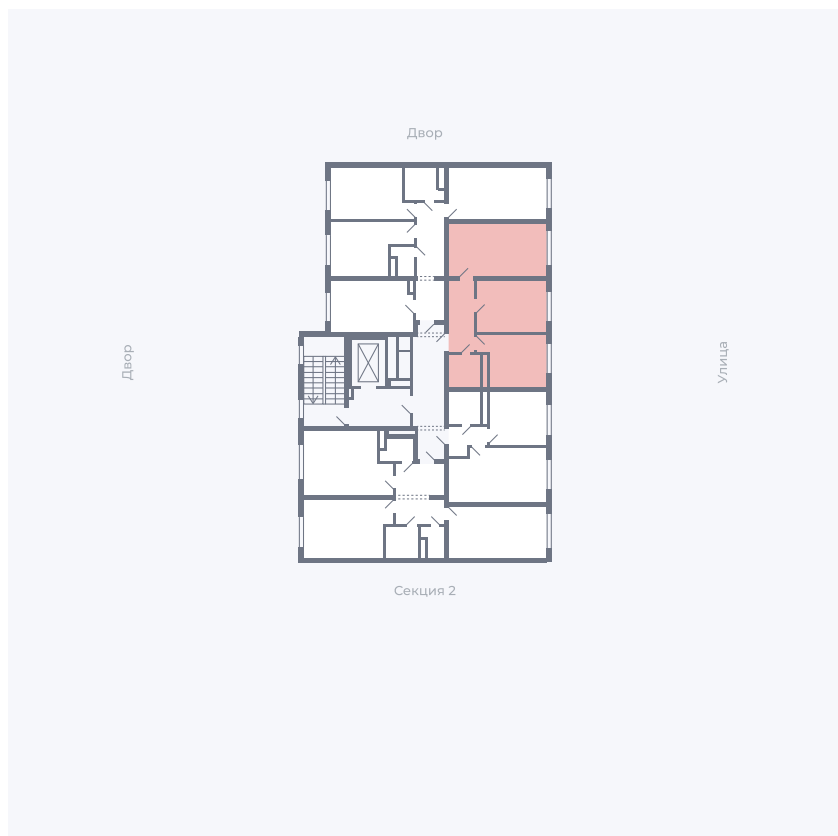

На этаже

Для заметок

Дата генерации: 13.04.2026