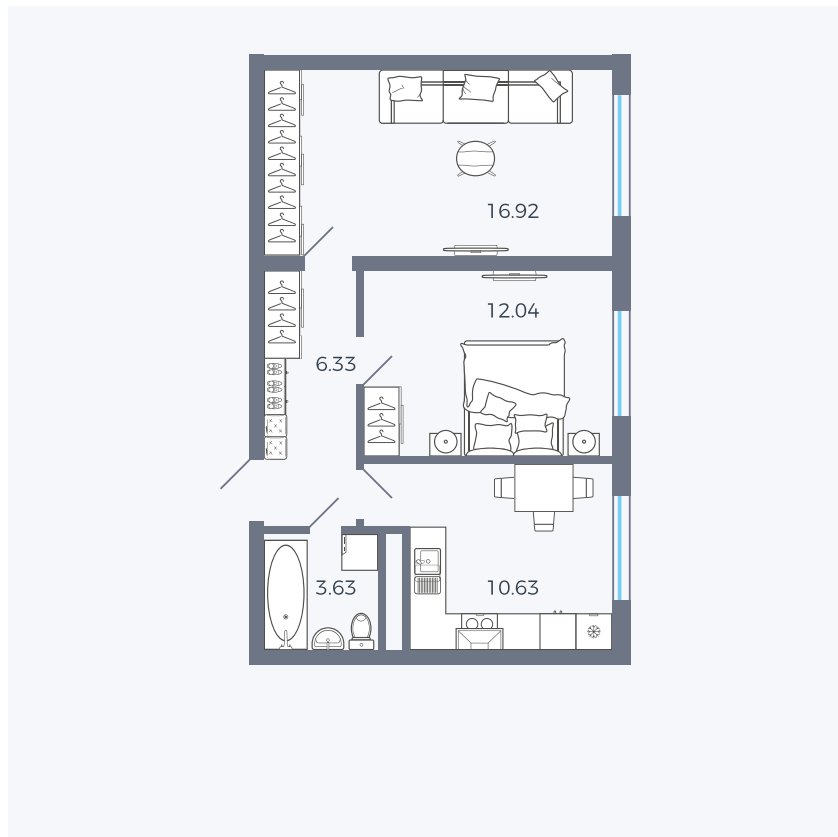

Планировка Тип 271z

Квартира 18

Квартал 1.2 / Дом 1 / Секция 1 / Этаж 6

Комнат 2

Площадь 49.55 м²

Срок сдачи

Вид из окна

Отделка