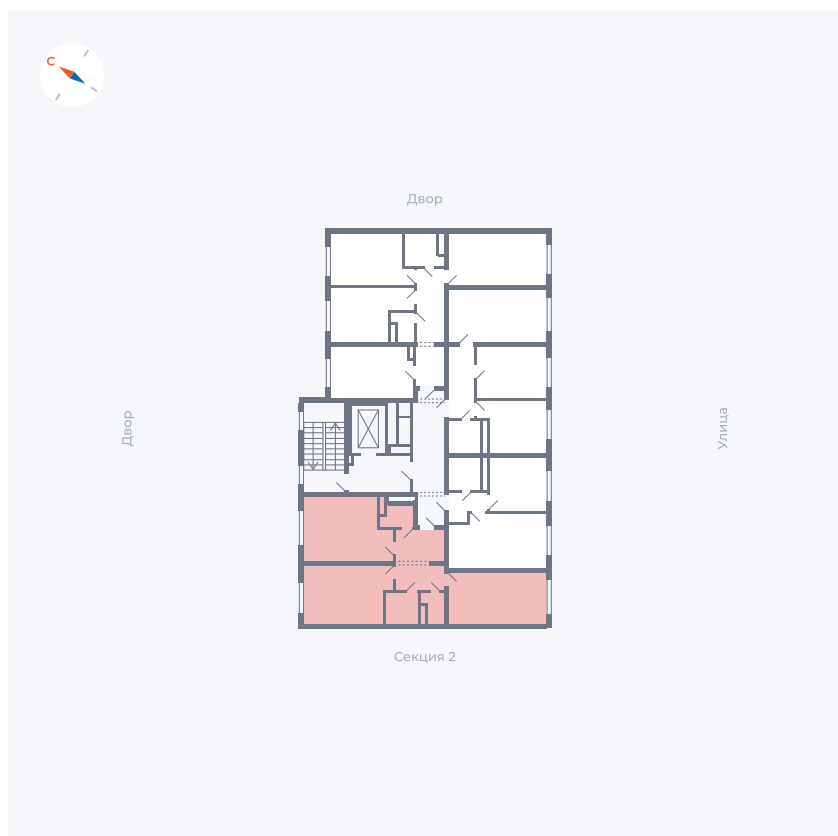

На этаже

Для заметок

Дата генерации: 13.06.2026