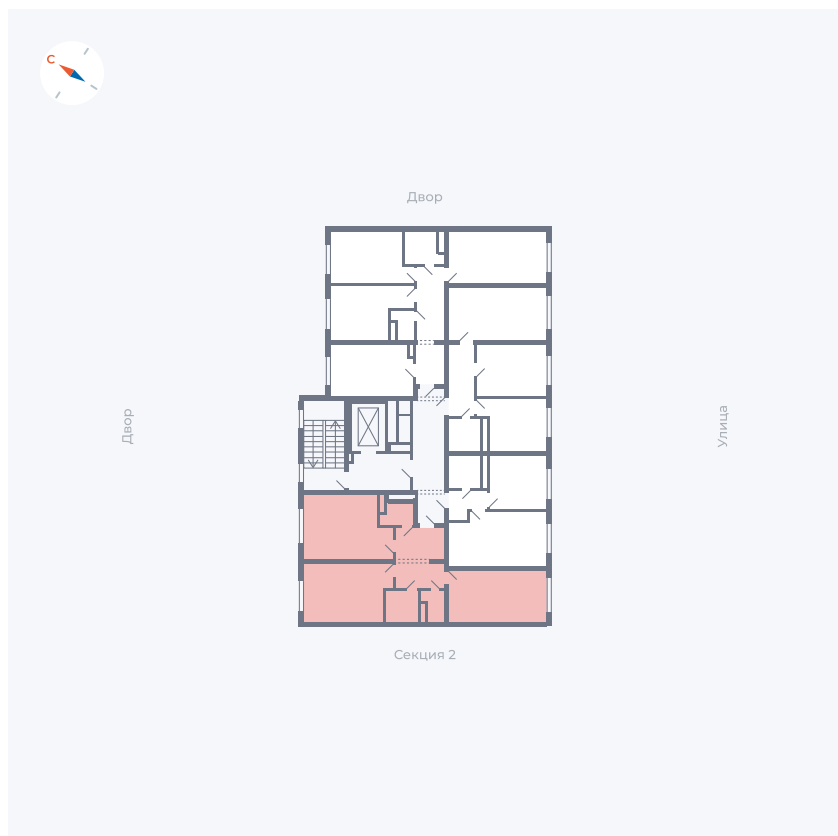

На этаже

Для заметок

Дата генерации: 13.06.2026