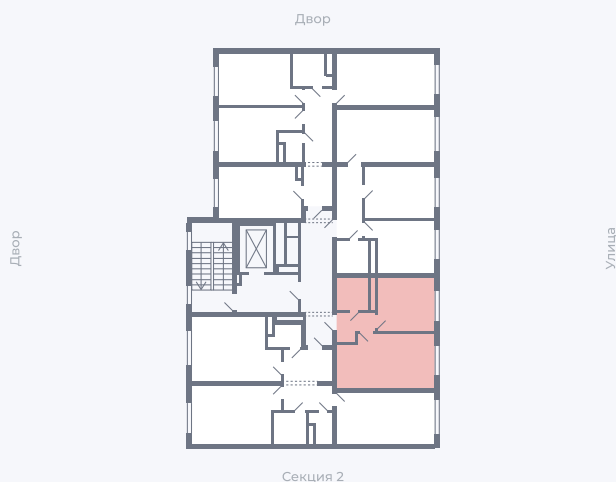

На этаже

Дата генерации: 13.04.2026