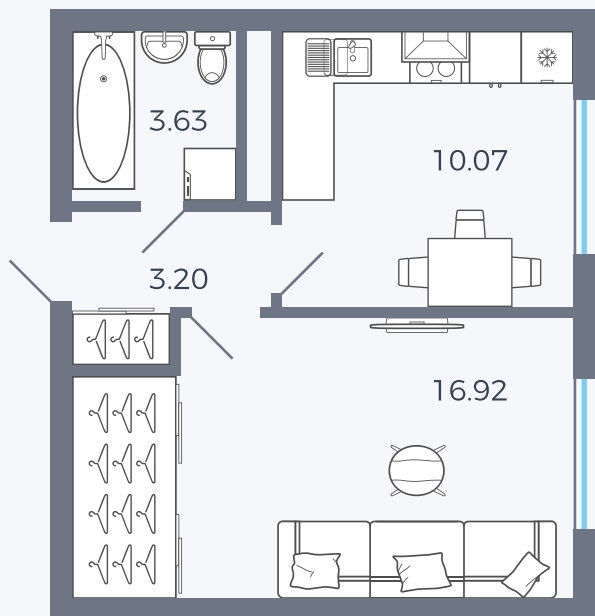

Планировка Тип 135

Квартира 20

Квартал 1.2 / Дом 1 / Секция 1 / Этаж 6

Комнат Евро 2

Площадь 67.81 м²

Срок сдачи

Вид из окна

Отделка