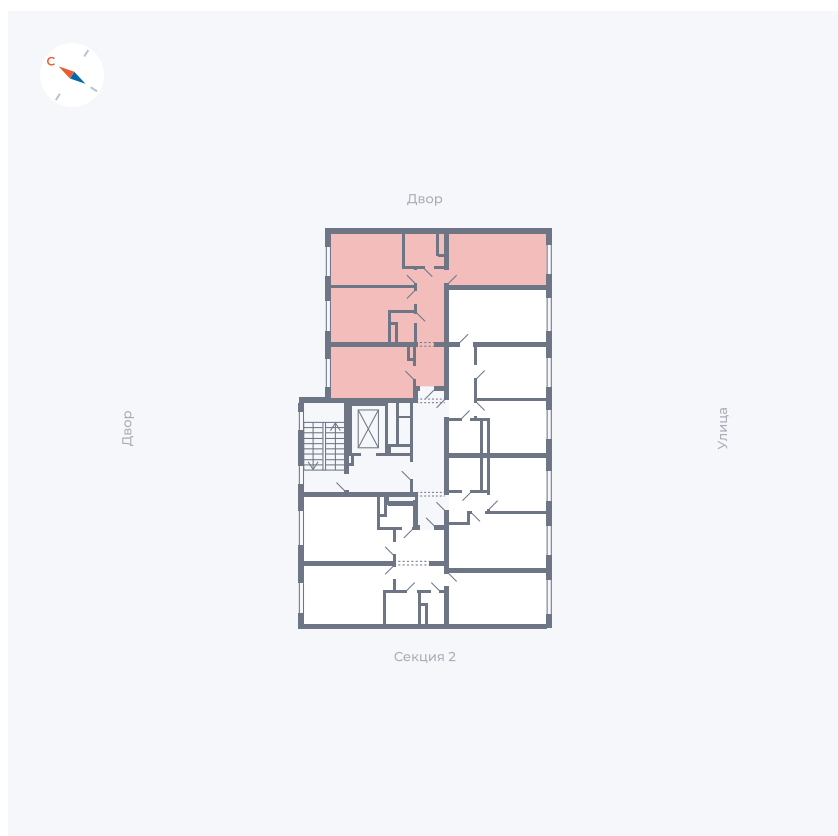

На этаже

Для заметок

Дата генерации: 03.07.2026