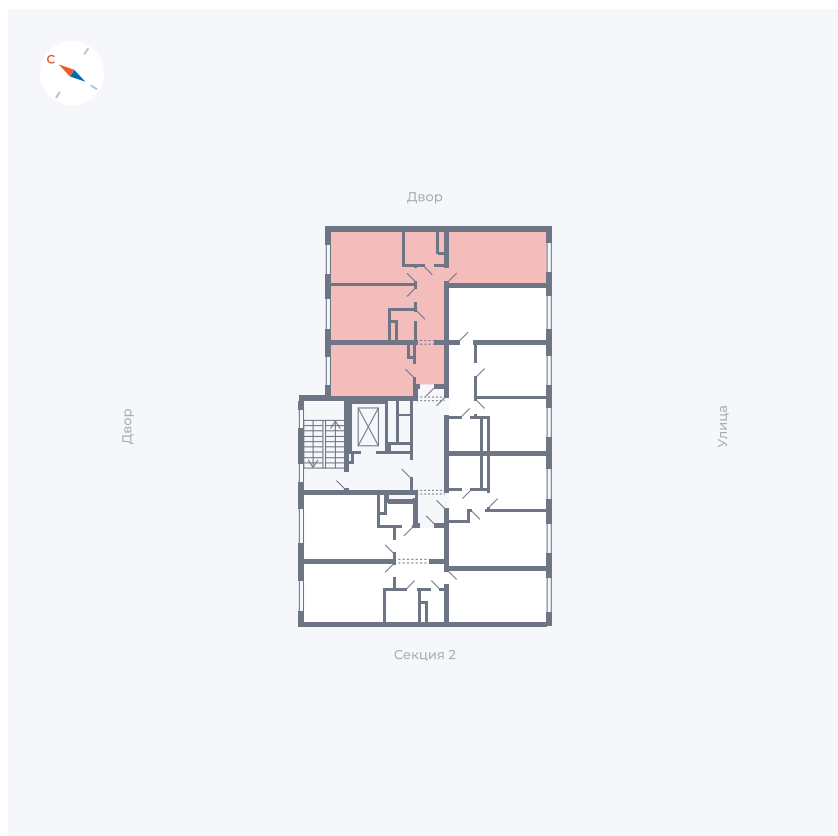

На этаже

Для заметок

Дата генерации: 23.05.2026